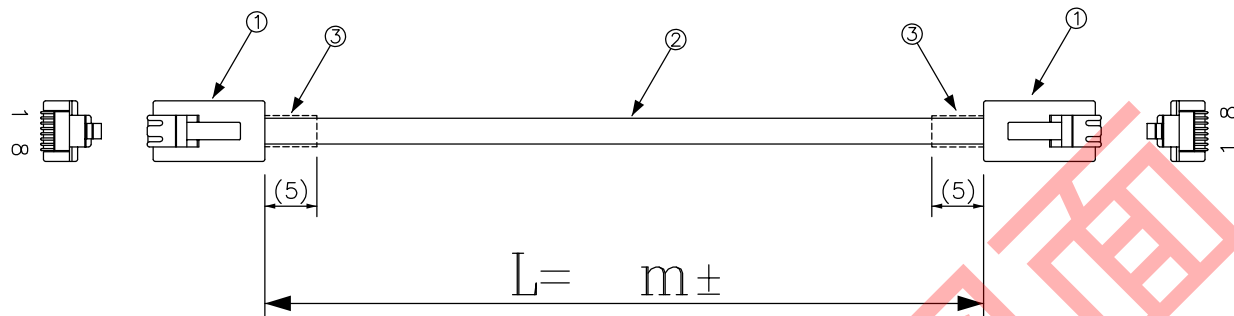

DATA: 10/19/22

CN1

CN2

COLOR	CN1	CN2
黄	3	3
茶	6	6
青	4	4
白	5	5

注意：色配線

* 外観上寸法単位指示が無い場合は全てmmとする

注1：L寸公差はエイム基準による
 注2：ケーブルの先端とコネクタに隙間が無い様にする事
 注3：製品型番※印はL寸法を記入する事
 (例：1M → 01、10M → 10)

メーカー・品名・数量	
①	RJ45単線/燃線用(丸) 2
②	ケーブル:白
③	透明チューブ 2
④	
⑤	
⑥	
⑦	
⑧	
⑨	
⑩	
⑪	
⑫	
⑬	
⑭	
⑮	

顧客型番：
 製品仕様：
 製品型番：ABRI-※※
 図面番号：0010-0473

△	
△	
△	

 CONNECTING WORK 人と未来と情報、信頼のインターフェース エイム電子株式会社	承認 作図
--	----------