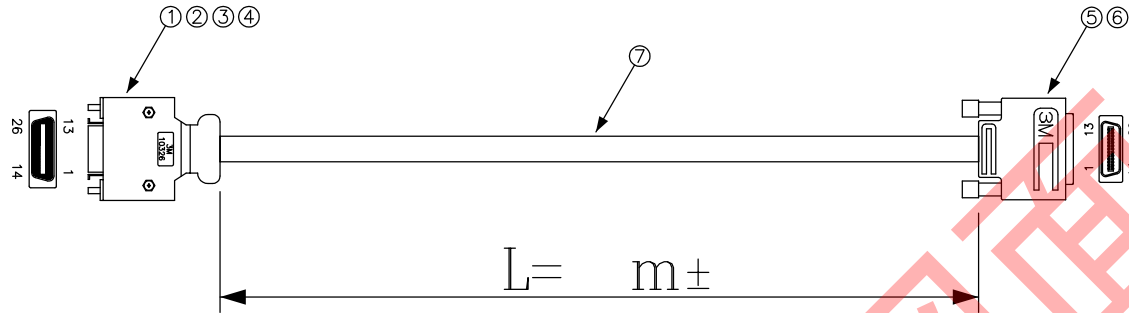

DATA: 11/20/13

CN1

CN2

COLOR	CN1	CN2
白	2	2
赤	15	15
白	3	3
紫	16	16
白	4	4
黄	17	17
白	5	5
緑	18	18
白	6	6
青	19	19
灰	7	7
赤	20	20
黒	8	8
赤	21	21
黒	9	9
紫	22	22
黒	10	10
黄	23	23
黒	11	11
緑	24	24
黒	12	12
青	25	25
ドレイン線	1	1
ドレイン線	14	14
ドレイン線	13	13
ドレイン線	26	26

N.C — シールド — フレーム

* 外観上寸法単位指示が無い場合は全てmmとする

メーカー・品名・数量	
①	ハーフローズ26S半田ストレートタイプ 1
②	MDRシフトワイヤーマウントリセクタル冊子 1
③	パネルマウント用ソケットケンチネジ 2
④	ステンレススペーサー(中空) / CU 2
⑤	ハーフローズ26P圧接タイプ 1
⑥	ハーフローズ26冊スクルータイプガラスバックパ 1
⑦	ケーブル: 白
⑧	
⑨	
⑩	
⑪	
⑫	
⑬	
⑭	
⑮	

顧客型番:	
製品仕様:	
製品型番:	ACL C-M/F26-※EX
図面番号:	0015-0025A

⚠	
⚠	
⚠	

AIM
 CONNECTING WORK
 人と未来と情報、信頼のインターフェース
エイム電子株式会社

承	認	作	図