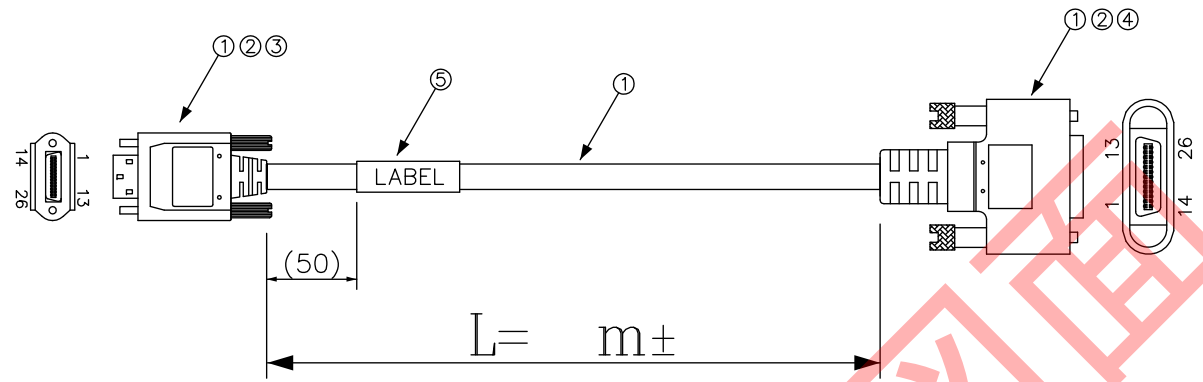

DATA: 09/06/17

CN1

CN2

| COLOR | CN1 | CN2 |
|-------|-----|-----|
| 桃 | 1 | 1 |
| 茶 | 26 | 26 |
| 白 | 2 | 25 |
| 赤 | 15 | 12 |
| 白 | 3 | 24 |
| 紫 | 16 | 11 |
| 白 | 4 | 23 |
| 黄 | 17 | 10 |
| 白 | 5 | 22 |
| 緑 | 18 | 9 |
| 白 | 6 | 21 |
| 青 | 19 | 8 |
| 灰 | 7 | 20 |
| 赤 | 20 | 7 |
| 黒 | 8 | 19 |
| 赤 | 21 | 6 |
| 黒 | 9 | 18 |
| 紫 | 22 | 5 |
| 黒 | 10 | 17 |
| 黄 | 23 | 4 |
| 黒 | 11 | 16 |
| 緑 | 24 | 3 |
| 黒 | 12 | 15 |
| 青 | 25 | 2 |
| ドレイン線 | 13 | 13 |
| ドレイン線 | 14 | 14 |

フレーム — シールド — フレーム

* 外観上寸法単位指示が無い場合は全てmmとする

| メーカー・品名・数量 | | | |
|------------|--|--|---|
| ① | | | 1 |
| ② | | | 2 |
| ③ | | | 2 |
| ④ | | | 2 |
| ⑤ | | | 1 |
| ⑥ | | | |
| ⑦ | | | |
| ⑧ | | | |
| ⑨ | | | |
| ⑩ | | | |
| ⑪ | | | |
| ⑫ | | | |
| ⑬ | | | |
| ⑭ | | | |
| ⑮ | | | |

顧客型番：
 製品仕様：
 製品型番：APCLSR-SM26-※※
 図面番号：0015-0077

注意：色配線

| | |
|---|--|
| ⚠ | |
| ⚠ | |
| ⚠ | |

CONNECTING WORK
 人と未来と情報、情報のインターフェース
エイム電子株式会社

| | | | |
|---|---|---|---|
| 承 | 認 | 作 | 図 |
| | | | |

RoHS対応品