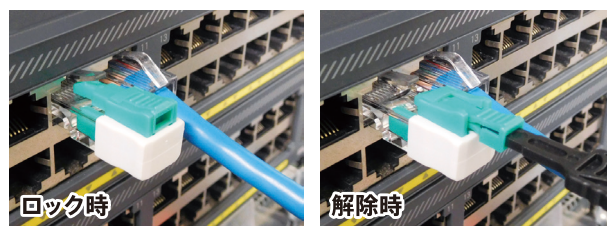

抜け防止 LANケーブル

抜けを防止し第三者による挿抜も予防できます。

Product Feature

スリム構造でほとんどの有線LAN機器に使用可能

ハブ、サーバーなど機器の影響を受けにくい構造です

簡単にロック可能な実用新案取得品

押すだけでロックができ、解除は専用キーで引くだけです

無断な挿抜を防ぐ有線LAN構築が可能

不正アクセスやイタズラなどを防止できます

接触などによる誤抜防止

不意な接触等によるLANケーブルの抜けを防ぎます

物理的にロック！ 抜けないので安心！

Cat6

ロック部:黒

Cat5e

ロック部:赤/青

ダミーコネクタ RJ45-PORT-LK(別売)

ロックの解除はRJ45-LK-KEYが使用可能。
1個より販売しております。

■ロック解除キー:RJ45-LK-KE(別売)

Specification

	Cat6	Cat5e
コネクタ	RJ45 ロック部(黒)	RJ45 ロック部(赤/青)
ケーブル	UTP 単線	UTP 単線
型番	ロック部(黒) C6S-LK-SO-(ケーブル色)-**	ロック部(赤) C5ES-LKR-SO-(ケーブル色)-** ロック部(青) C5ES-LKB-SO-(ケーブル色)-**
ケーブル色	青(BL) 赤(RD) 緑(GN) 黄(YL) 灰色(GY) 黒(BK) 桃(PK) 白(WT) 橙(OR) 若草(LG) 水色(LB)	