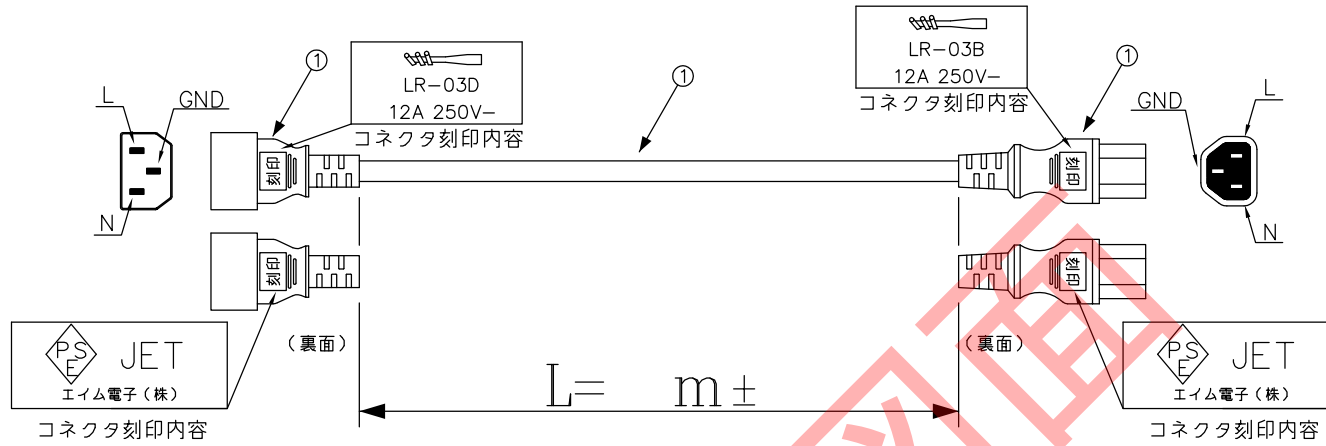

DATA: 02/04/16

CN1

CN2

COLOR CN1 CN2 COLOR
 白 N _____ N
 黒 L _____ L
 緑 GND _____ GND

注意：色配線

L寸法	公差	巻き寸法	袋サイズ
1.8m	±20	約20cm ビニタイ2ヶ所止め	12号
3m	±30	約20cm ビニタイ2ヶ所止め	13号
5m	±50	約20cm ビニタイ2ヶ所止め	13号

表 1

* 外觀上寸法単位指示が無い場合は全てmmとする

メーカー・品名・数量			
①		定格: 12A-250V	1
②			
③			
④			
⑤			
⑥			
⑦			
⑧			
⑨			
⑩			
⑪			
⑫			
⑬			
⑭			
⑮			

顧客型番:
 製品仕様:
 製品型番: APW12-C14/C13-※※
 図面番号: 0009-0120

△
 △
 △

AIM
 CONNECTING WORK
 人と未来と情報、信頼のインターフェース
エイム電子株式会社