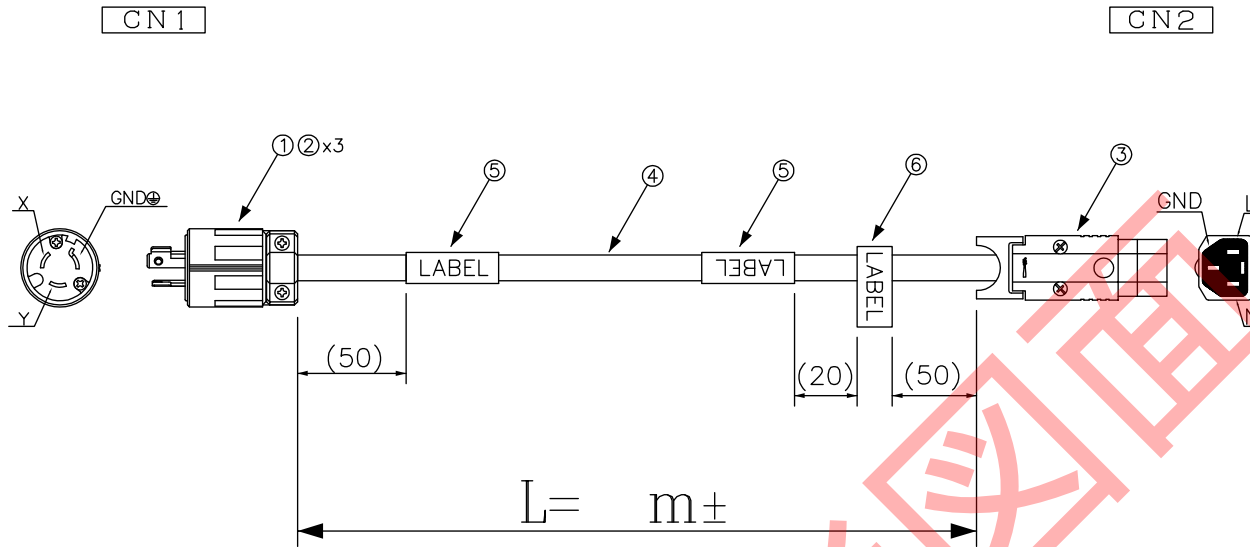

## 注意：色配線

### 部品表⑥ラベル内容

挿抜はレバーを引きながら行ってください。	<b>注意</b> 本製品のコネクタはロック機構付きです。
<input type="checkbox"/> 写真	<input type="checkbox"/> 写真

### 部品表⑤ラベル内容

定格：15A-250V

### ラベル表示図

※ラベルの印字や向きに注意する事

\* 外觀上寸法単位指示が無い場合は全てmmとする

メーカー・品名・数量	
①	NEMA L6-15P (挿抜形2P: 15A-250V) 1
②	裸丸端子 (R形) 3
③	型 C13ロックプラグコネクタ 15A-250V 1
④	ケーブル: 黒
⑤	ラベル表示図参照 2
⑥	1
⑦	1

顧客型番:	
製品仕様:	
製品型番:	APW15-L6-15/C13LPK-※※
図面番号:	0009-0141