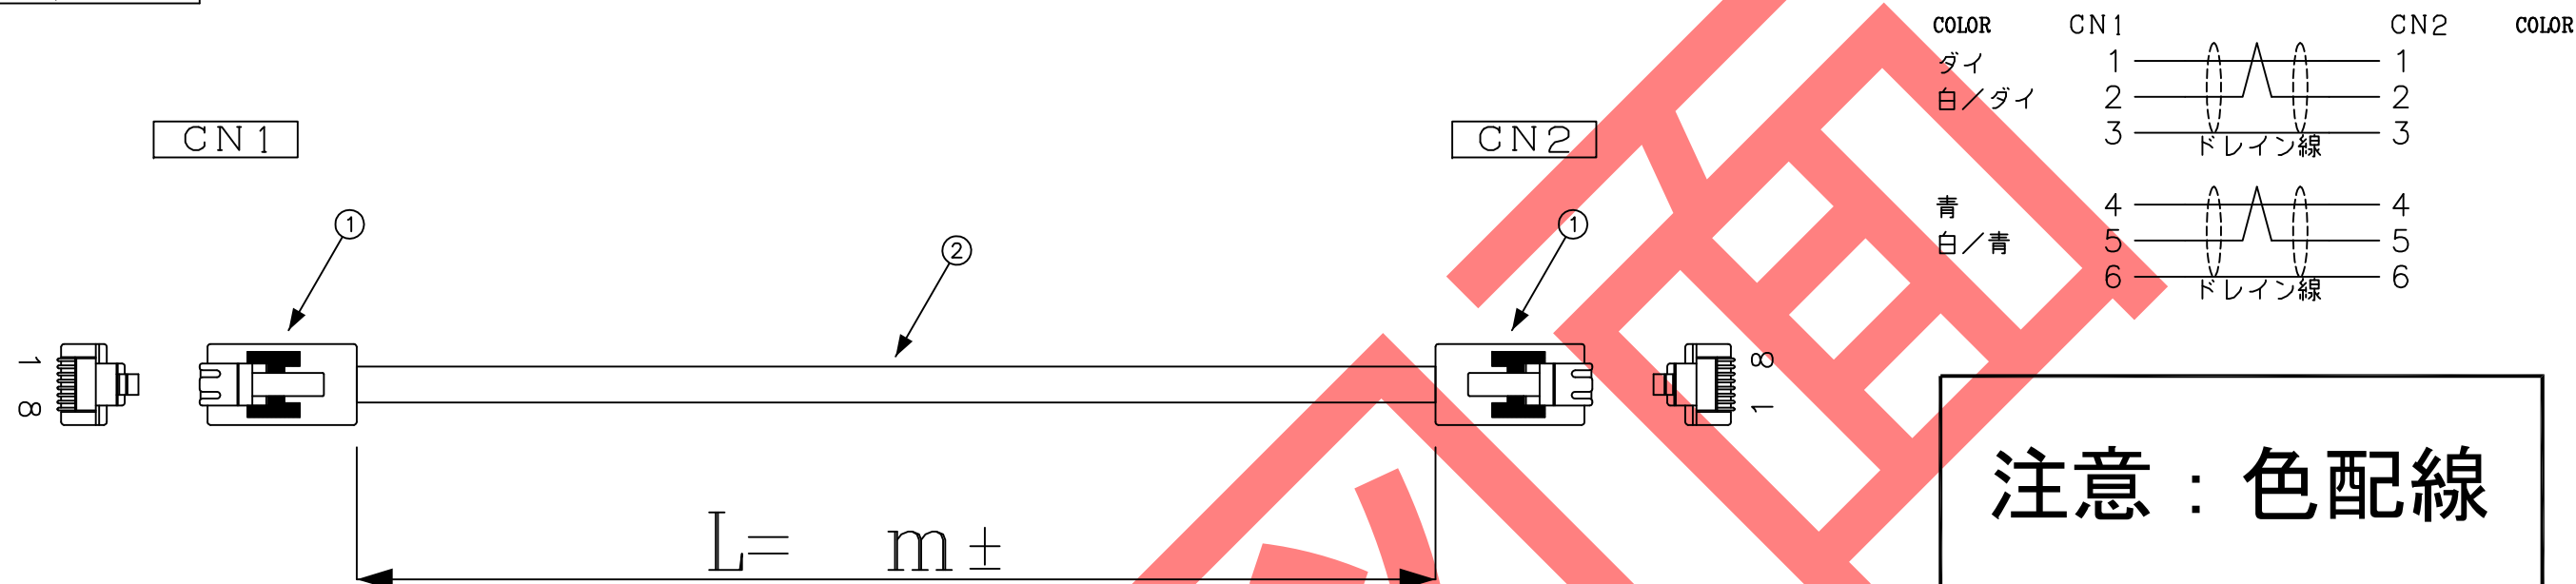

DATA: 08/04/08

* 外観上寸法単位指示が無い場合は全てmmとする

メーカー・品名・数量	
①	RJ45単線用 ハイパフォーマンス 2
②	ケーブル: グレー
③	
④	
⑤	
⑥	
⑦	
⑧	
⑨	
⑩	
⑪	
⑫	
⑬	
⑭	
⑮	

- 注1: L寸はL寸公差表Eイム基準による
- 注2: ケーブルの先端とコネクタに隙間が無い様にする事
- 注3: 製品型番※印はL寸を記入する事
(例: 1M → 01、10M → 10)
- 注4: コネクタ加工方法については手順書番号: BC-92を参照する事

顧客型番: _____

製品仕様: _____

製品型番: AE1-BBSA-※※

図面番号: 0010-0233

△1	
△2	
△3	

AIM
CONNECTING WORK
人と未来と情報、信頼のインターフェース
エイム電子株式会社

承認 作 図

注意: 色配線