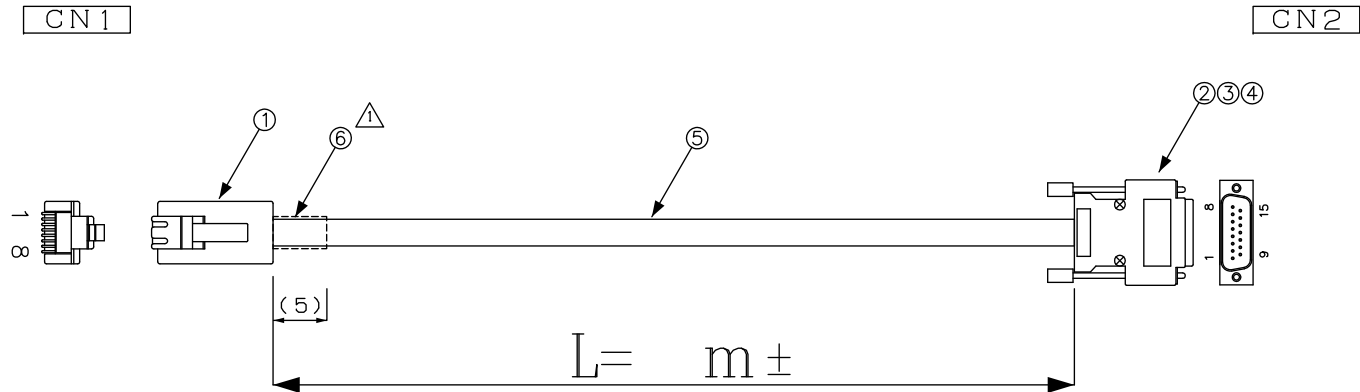

DATA: 11/06/09

COLOR	CN1	CN2	COLOR
黄	3	3	
茶	6	11	
青	4	1	
白	5	9	

注意：色配線

* 外觀上寸法単位指示が無い場合は全てmmとする

- 注1：L寸公差はエム基準による
- 注2：CN1側コネクタとケーブルの先端に隙間が無い様にする事
- 注3：CN2側コネクタの首元加工方法については文書番号：DA-003702を参照して下さい
- 注4：製品型番※印はL寸を記入する事
(例：1M → 01、10M → 10)

①	メーカー	品名	数量
①		RJ45単線/燃線用(丸)	1
②		Dサブ15P半田タイプ	1
③		Dサブ15用カバー	1
④		Dサブ用インチロングネジ	2
⑤		ケーブル：白	
⑥		透明チューブ	1
⑦			
⑧			
⑨			
⑩			
⑪			
⑫			
⑬			
⑭			
⑮			

顧客型番：
 製品仕様：
 製品型番：A15-BD15C-※※
 図面番号：0010-0216C

△	部品表6変更
△	品目コード削除
△	
△	