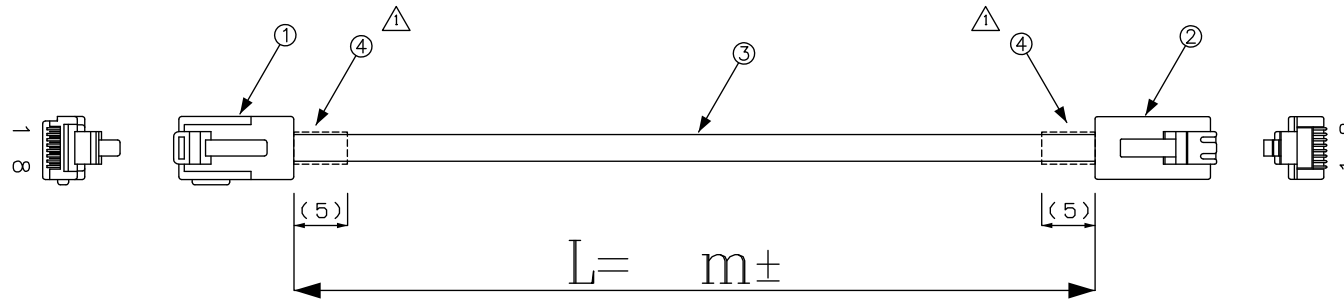

DATA: 11/05/09

COLOR	CN1	CN2	COLOR
黄	1	4	4
茶	2	5	5
青	4	3	3
白	5	6	6

CN1

CN2

注意：色配線

* 外觀上寸法単位指示が無い場合は全てmmとする

メーカー・品名・数量

①		RJ48単線/燃線用(丸)	1
②		RJ45単線/燃線用(丸)	1
③		ケーブル:白	
④		透明チューブ	2
⑤			
⑥			
⑦			
⑧			
⑨			
⑩			
⑪			
⑫			
⑬			
⑭			
⑮			

注1: L寸公差は±0.5mm基準による
 注2: ケーブルの先端とコネクタに隙間が無い様にする事
 注3: 製品型番※にはL寸を記入する事
 例: 1M → 01、10M → 10)

顧客型番:
製品仕様:
製品型番: A15-PB-※
図面番号: 0010-0201C

△ 部品表4変更
△ 品目コード削除
△
△

<p>CONNECTING WORK 人と未来と情報、信頼のインターフェース</p> <p>エイム電子株式会社</p>	承認	作図