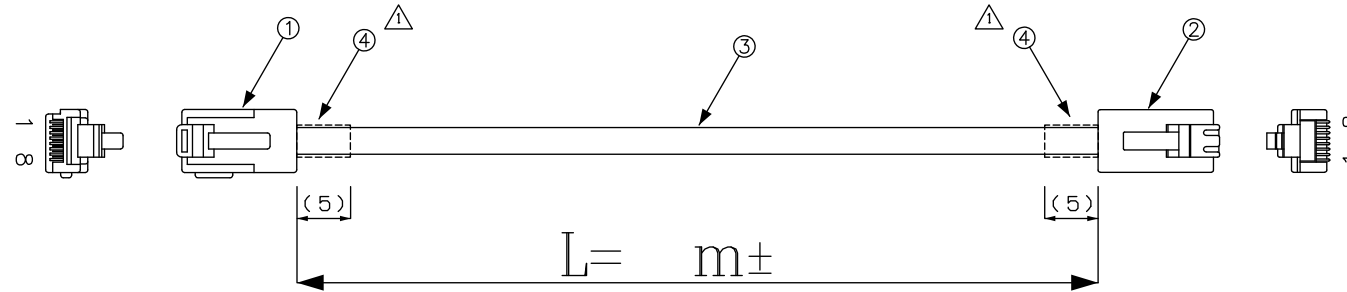

DATA: 11/05/09

CN1

CN2

COLOR	CN1	CN2	COLOR
黄	1	1	
茶	2	2	
青	4	4	
白	5	5	

注意：色配線

* 外觀上寸法単位指示が無い場合は全てmmとする

メーカー・品名・数量

①		RJ48単線/燃線用(丸)	1
②		RJ45単線/燃線用(丸)	1
③		ケーブル:白	
④		透明チューブ	2
⑤			
⑥			
⑦			
⑧			
⑨			
⑩			
⑪			
⑫			
⑬			
⑭			
⑮			

注1: L寸公差はエイム基準による
 注2: ケーブルの先端とコネクタには隙間が無い様にする事
 注3: 製品型番※印は寸法記入する事
 (例: 1M → 01、1UM → 10)

顧客型番:
製品仕様:
製品型番: A15-PBS-※
図面番号: 0010-0202C

△ 部品表4変更
△ 品目コード削除
△
△

<p>CONNECTING WORK 人と未来と情報、信頼のインターフェース</p> <p>エイム電子株式会社</p>	検	図	作	図