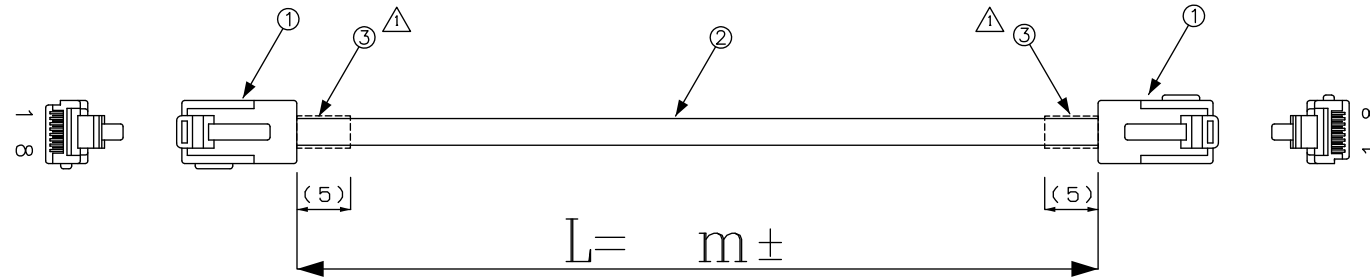

DATA: 11/05/09

CN1

CN2

COLOR	CN1	CN2	COLOR
黄	1	4	
茶	2	5	
青	4	1	
白	5	2	

注意：色配線

* 外觀上寸法単位指示が無い場合は全てmmとする

メーカー・品名・数量

①	メーカー・品名・数量	
①	RJ48単線/燃線用(丸)	2
②	ケーブル:白	
③	透明チューブ	2
④		
⑤		
⑥		
⑦		
⑧		
⑨		
⑩		
⑪		
⑫		
⑬		
⑭		
⑮		

注1: L寸公差はEIM基準による
 注2: ケーブルの先端とコネクタに隙間が無い様にする事
 注3: 製品型番※印はL寸を記入する事
 (例: 1M → 01、10M → 10)

顧客型番: _____
 製品仕様: _____
 製品型番: A15-PPC-※
 図面番号: 0010-0209C

△	部品表3変更
△	品目コード削除
△	
△	

CONNECTING WORK
 人と未来と情報、信頼のインターフェース