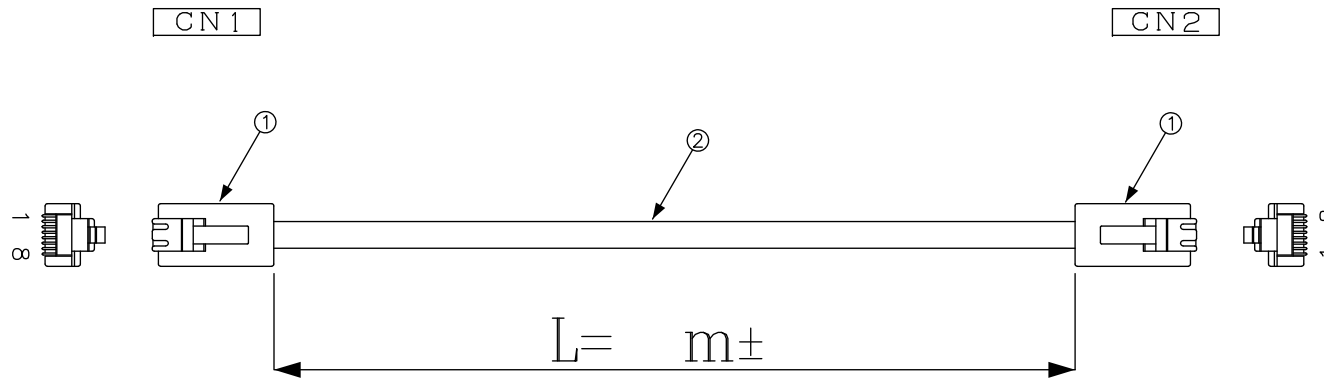

DATA: 08/04/08

COLOR	CN1	CN2	COLOR
黄	1	4	
茶	2	5	
青	4	1	
白	5	2	
	N.C	シールド	N.C

**注意：色配線**

\* 外觀上寸法単位指示が無い場合は全てmmとする

メーカー・品名・数量		
①		RJ45単線/撚線用(丸) 2
②		ケーブル:白
③		
④		
⑤		
⑥		
⑦		
⑧		
⑨		
⑩		
⑪		
⑫		
⑬		
⑭		
⑮		

- 注1: L寸は寸公差表Eイ基準による
- 注2: ケーブルの先端とコネクタに隙間が無い様にする事
- 注3: 製品型番※印は寸を記入する事  
(例: 1M → 0, 10M → 0)
- 注4: コネクタ加工方法については文書番号: BC-120を参照する事

顧客型番:

製品仕様:

製品型番: A15S-BBC-※※

図面番号: 0010-0224

△	
△	
△	

**AIM**  
CONNECTING WORK  
人と未来と情報、信頼のインターフェース  
**エイム電子株式会社**