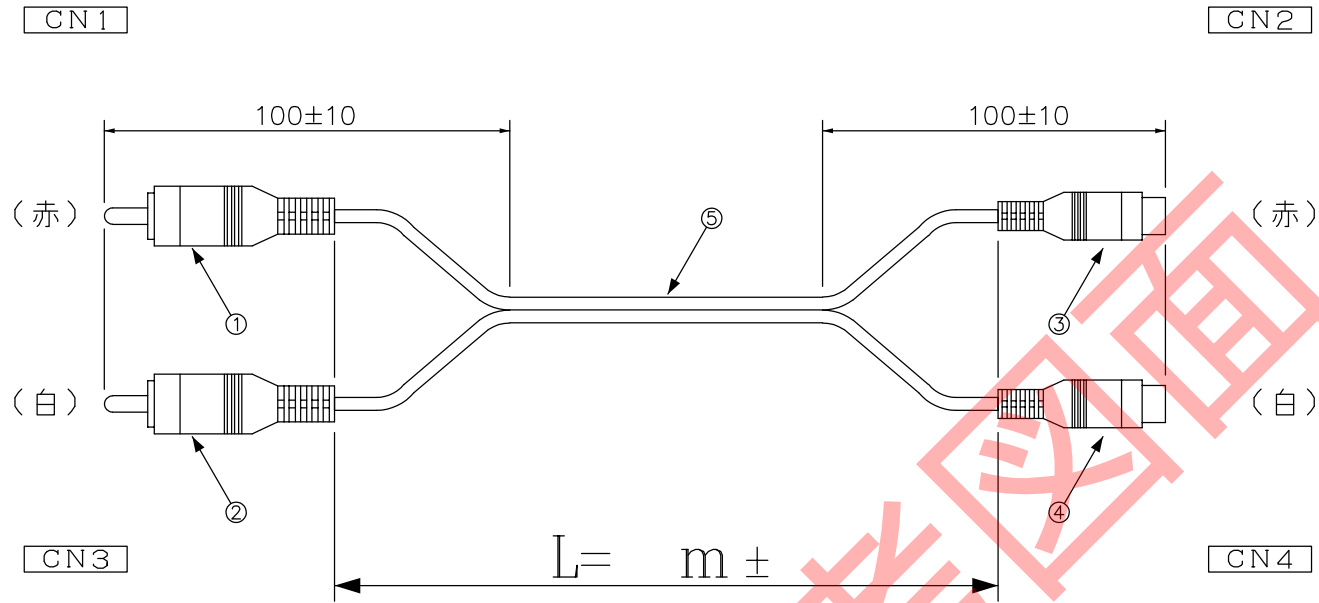

DATA: 05/09/19

* 外観上寸法単位指示が無い場合は全てmmとする

メーカー・品名・数量		
①	RCAコネクタ オス(赤)	1
②	RCAコネクタ オス(白)	1
③	RCAコネクタ メス(赤)	1
④	RCAコネクタ メス(白)	1
⑤	ケーブル: 黒	1
⑥		
⑦		
⑧		
⑨		
⑩		
⑪		
⑫		
⑬		
⑭		
⑮		

顧客型番:	
製品仕様:	
製品型番: AV-RP20/RS20-※※	
図面番号: 0070-0002A	