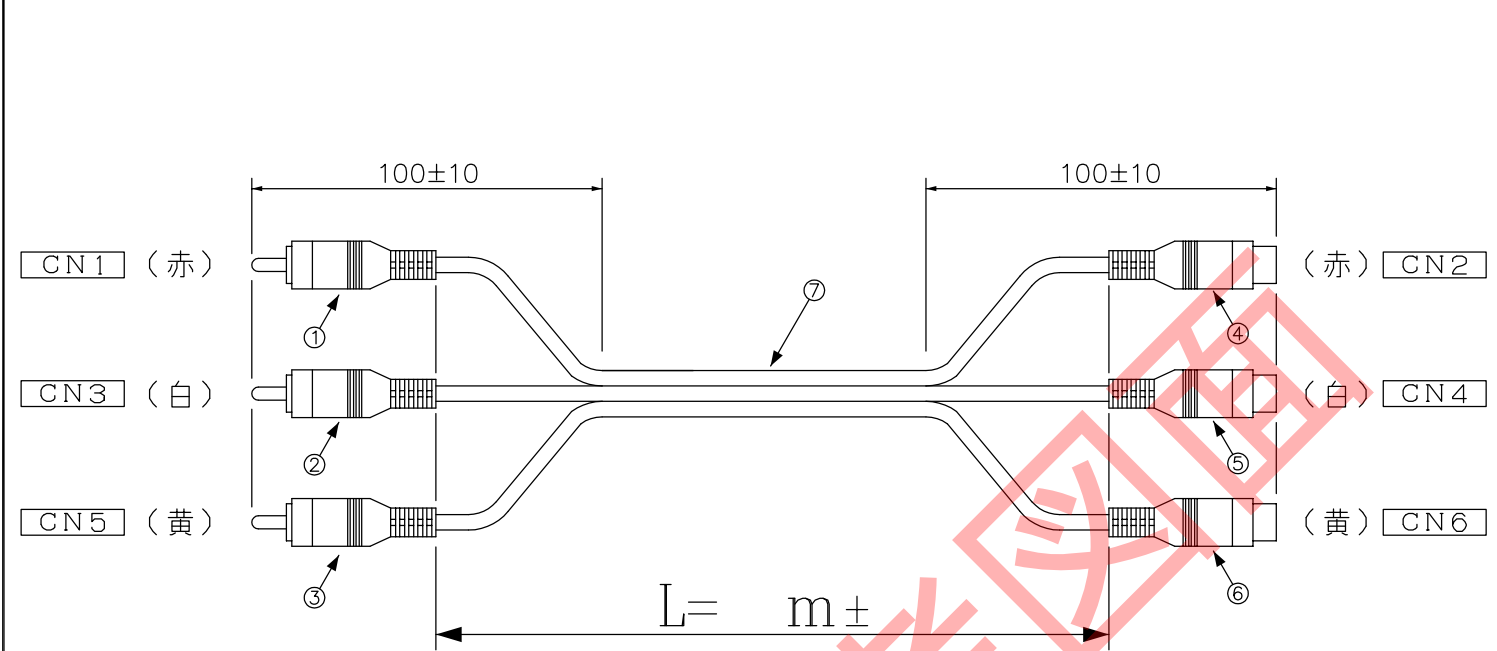

DATA: 05/14/19

* 外観上寸法単位指示が無い場合は全てmmとする

メーカー・品名・数量		
①	RCAコネクタ オス(赤)	1
②	RCAコネクタ オス(白)	1
③	RCAコネクタ オス(黄)	1
④	RCAコネクタ メス(赤)	1
⑤	RCAコネクタ メス(白)	1
⑥	RCAコネクタ メス(黄)	1
⑦	ケーブル: 黒	
⑧		
⑨		
⑩		
⑪		
⑫		
⑬		
⑭		
⑮		

顧客型番:	
製品仕様:	
製品型番:	AV-RP30/RS30-※※
図面番号:	0070-0005A

△	
△	
△	

 CONNECTING WORK 人と未来と情報、信頼のインターフェース エイム電子株式会社	承 認	作 図