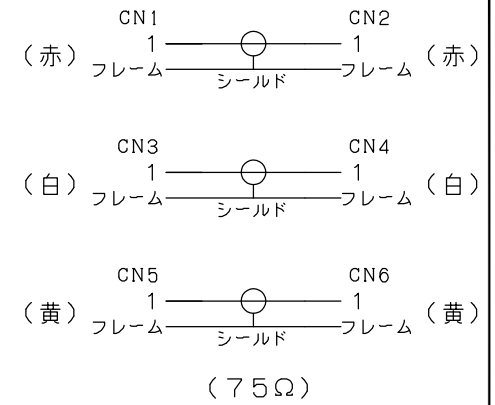

DATA: 05/14/19

* 外観上寸法単位指示が無い場合は全てmmとする

メーカー・品名・数量		
①	RCAコネクタ オス(赤)	1
②	RCAコネクタ オス(白)	1
③	RCAコネクタ オス(黄)	1
④	RCAコネクタ メス(赤)	1
⑤	RCAコネクタ メス(白)	1
⑥	RCAコネクタ メス(黄)	1
⑦	ケーブル: 黒	
⑧		
⑨		
⑩		
⑪		
⑫		
⑬		
⑭		
⑮		

顧客型番:	
製品仕様:	
製品型番:	AV-RP30/RS30-※※
図面番号:	0070-0005A

△	
△	
△	

 CONNECTING WORK 人と未来と情報、信頼のインターフェース エイム電子株式会社	承 認	作 図