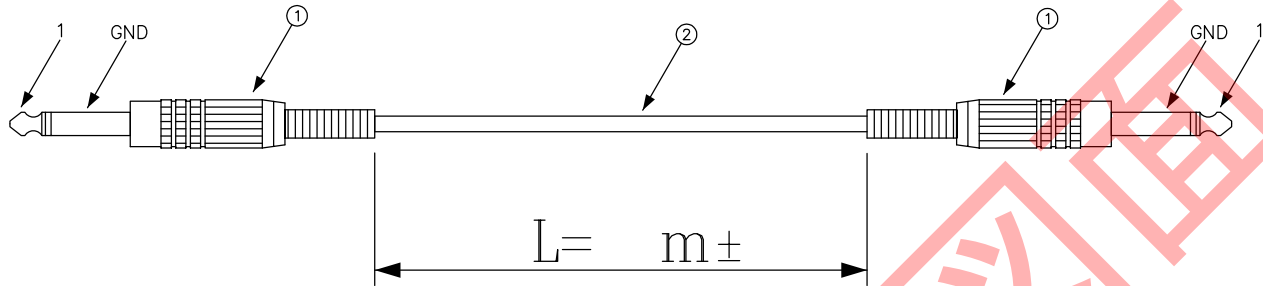

DATA: 03/12/15

COLOR	CN1		CN2
空	* ¹ 1	—————	1 * ²
空	* ¹ 1	—————	1 * ²
	GND	————— シールド	GND

CN1

CN2

注意：色配線

*外観上寸法単位指示が無い場合は全てmmとする

メーカー・品名・数量	
①	モノラルフォンプラグ6.3φ 2
②	ケーブル：黒
③	
④	
⑤	
⑥	
⑦	
⑧	
⑨	
⑩	
⑪	
⑫	
⑬	
⑭	
⑮	

顧客型番：
製品仕様：
製品型番：AV-63MP/63MP-※※
図面番号：0070-0010

△	
△	
△	

 CONNECTING WORK 人と未来と情報、信頼のインターフェース エイム電子株式会社	承	認	作	図