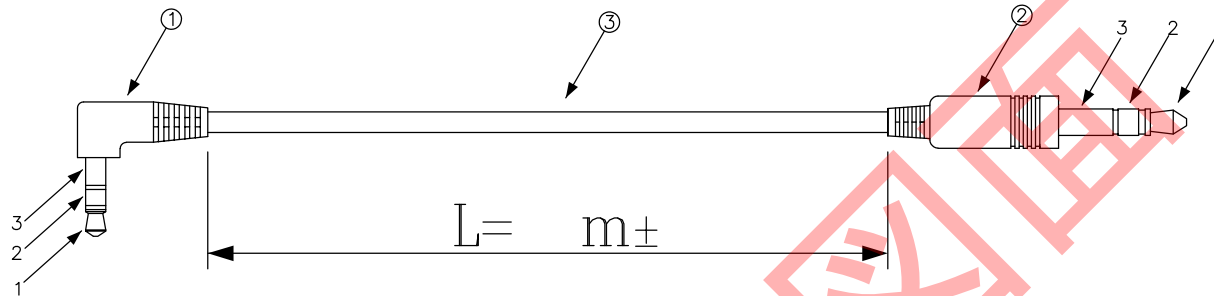

DATA: 08/07/18

CN1		CN2
1	—————	1
2	—————	2
3	—————	3
	シールド	

CN1

CN2

* 外観上寸法単位指示が無い場合は全てmmとする

メーカー・品名・数量			
①	L型ステレオミニプラグφ3.5		1
②	3.5mmステレオプラグ		1
③		ケーブル: 黒	
④			
⑤			
⑥			
⑦			
⑧			
⑨			
⑩			
⑪			
⑫			
⑬			
⑭			
⑮			

顧客型番:
製品仕様:
製品型番: AV-3LSP/35SP-※※
図面番号: 0070-0014

△	
△	
△	

 CONNECTING WORK 人と未来と情報、信頼のインターフェース エイム電子株式会社	承	認	作	図