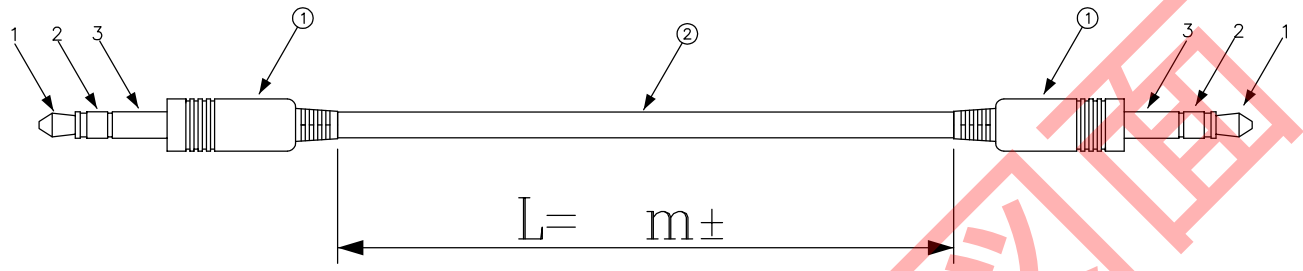

DATA: 09/14/12

COLOR	CN1	CN2	COLOR
	1	1	
	2	2	
	3	3	シールド

CN1

CN2

* 外観上寸法単位指示が無い場合は全てmmとする

メーカー・品名・数量			
①	3.5mmステレオプラグ		2
②	2芯シールドケーブル	ケーブル: 黒	
③			
④			
⑤			
⑥			
⑦			
⑧			
⑨			
⑩			
⑪			
⑫			
⑬			
⑭			
⑮			

顧客型番:
製品仕様:
製品型番: AV-35SP/35SP-※※
図面番号: 0070-0016

△	
△	
△	

 CONNECTING WORK 人と未来と情報、信頼のインターフェース エイム電子株式会社	承	認	作	図