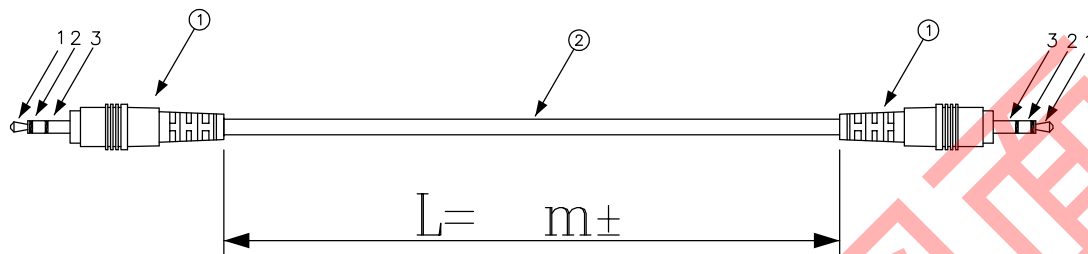

DATA: 09/18/12

CN1

CN2

COLOR	CN1	CN2
白	1	1
赤	2	2
	3	3
		シールド

注意：色配線

* 外観上寸法単位指示が無い場合は全てmmとする

メーカー・品名・数量		
①	2.5mmステレオプラグ	2
②	2芯シールドケーブル	
③		
④		
⑤		
⑥		
⑦		
⑧		
⑨		
⑩		
⑪		
⑫		
⑬		
⑭		
⑮		

顧客型番:
製品仕様:
製品型番: AV-25SP/25SP-※※
図面番号: 0070-0022