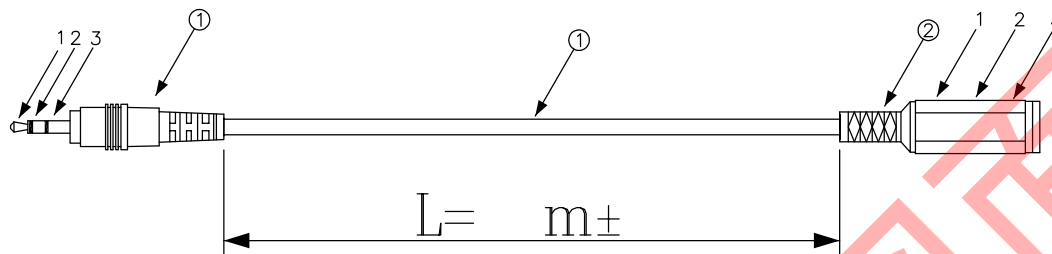

DATA: 02/07/17

CN1

CN2

COLOR	CN1	CN2
白	1	1
赤	2	2
	3	3
		シールド

注意：色配線

* 外観上寸法単位指示が無い場合は全てmmとする

メーカー・品名・数量		
①	片側ステレオミニプラグ2.5φ オス付ケーブル	1
②		2.5mmステレオ中継ジャック
③		1
④		
⑤		
⑥		
⑦		
⑧		
⑨		
⑩		
⑪		
⑫		
⑬		
⑭		
⑮		

顧客型番:
製品仕様:
製品型番: AV-25SP/25SS-※※
図面番号: 0070-0023A