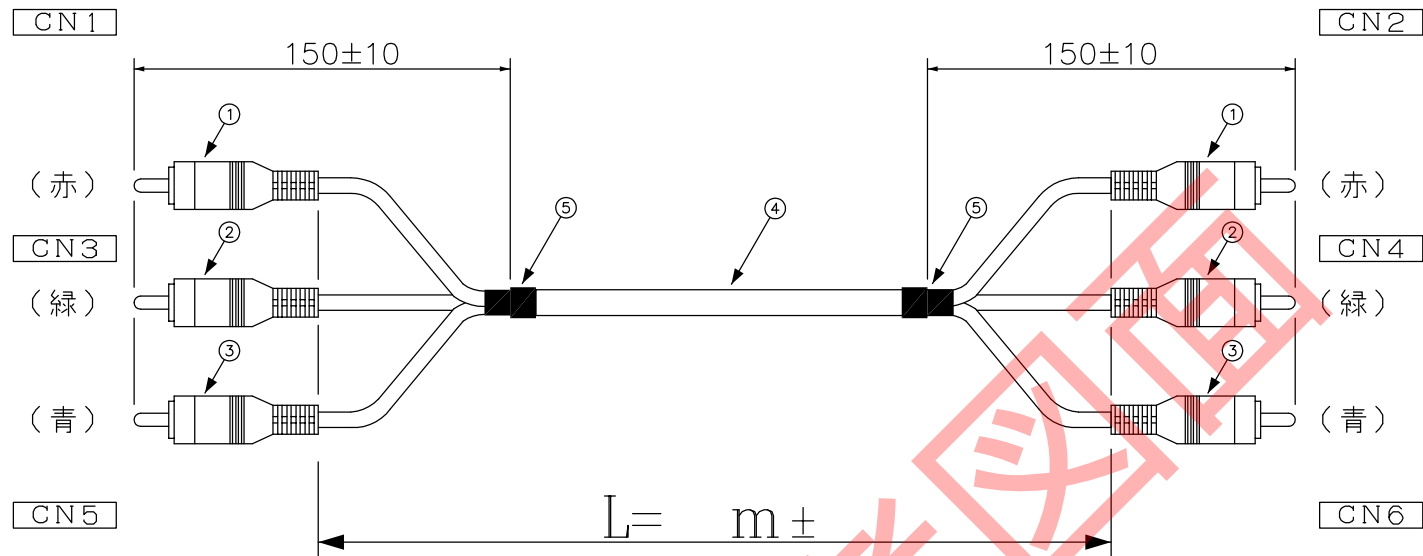

DATA: 12/22/11

COLOR	CN1	CN2
赤	1	1
	フレーム	フレーム
緑	1	1
	フレーム	フレーム
青	1	1
	フレーム	フレーム

注意：色配線

* 外観上寸法単位指示が無い場合は全てmmとする

メーカー・品名・数量		
①	RCAコネクタ オス(赤)	2
②	RCAコネクタ オス(緑)	2
③	RCAコネクタ オス(青)	2
④		
⑤	ケーブル: 黒	
⑥	黒収縮チューブ	2
⑦		
⑧		
⑨		
⑩		
⑪		
⑫		
⑬		
⑭		
⑮		

顧客型番: _____
 製品仕様: _____
 製品型番: AV-RP31/RP31-V315C-※※
 図面番号: 0070-0028

△	
△	
△	

 CONNECTING WORK 人と未来と情報、信頼のインターフェース エイム電子株式会社	承認 作図
--	----------