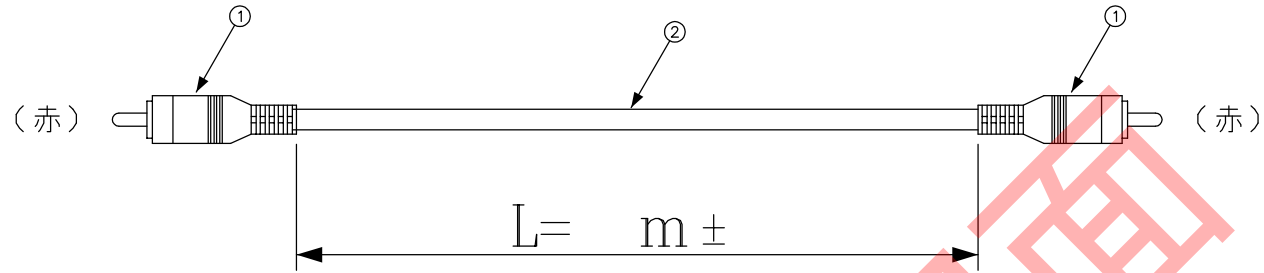

DATA: 12/05/12

CN1

CN2

* 外観上寸法単位指示が無い場合は全てmmとする

メーカー・品名・数量	
①	RCAコネクタ オス(赤) 2
②	ケーブル: 黒
③	
④	
⑤	
⑥	
⑦	
⑧	
⑨	
⑩	
⑪	
⑫	
⑬	
⑭	
⑮	

顧客型番:
製品仕様:
製品型番: AV-RP1R/RP1R-※※
図面番号: 0070-0035

△
△
△

 CONNECTING WORK 人と未来と情報、信頼のインターフェース エイム電子株式会社	承 認	作 図