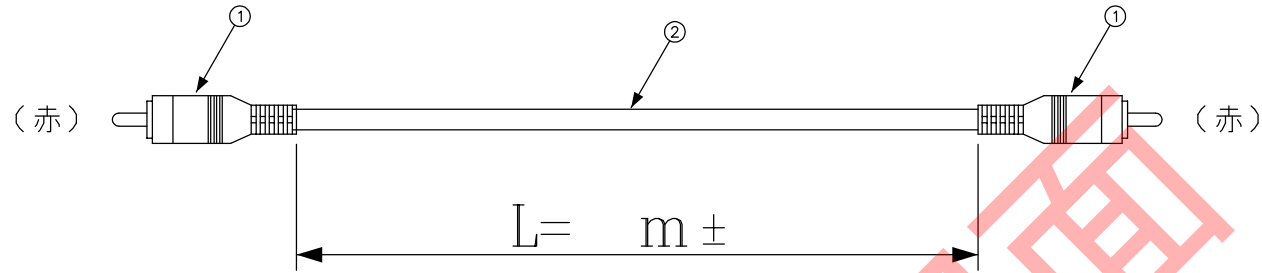

DATA: 04/03/12

CN1

CN2

* 外観上寸法単位指示が無い場合は全てmmとする

メーカー・品名・数量	
①	RCAコネクタ (赤) 2
②	ケーブル: 黒
③	
④	
⑤	
⑥	
⑦	
⑧	
⑨	
⑩	
⑪	
⑫	
⑬	
⑭	
⑮	

顧客型番:
製品仕様:
製品型番: AV-RP1R/RP1R-15C-※※
図面番号: 0070-0036

△
△
△

 CONNECTING WORK 人と未来と情報、信頼のインターフェース エイム電子株式会社	承 認	作 図