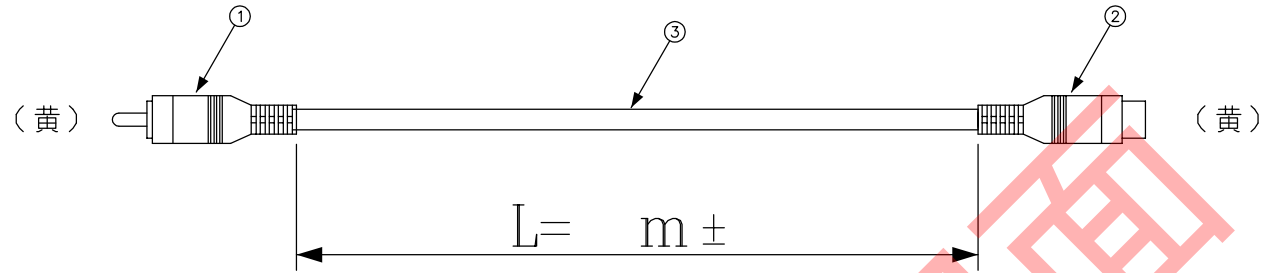

DATA: 05/31/12

CN1

CN2

* 外観上寸法単位指示が無い場合は全てmmとする

メーカー・品名・数量		
①	RCAコネクタ オス(黄)	1
②	RCAコネクタ メス(黄)	1
③	ケーブル: 黒	
④		
⑤		
⑥		
⑦		
⑧		
⑨		
⑩		
⑪		
⑫		
⑬		
⑭		
⑮		

顧客型番:
製品仕様:
製品型番: AV-RP1Y/RS1Y-15C-※※
図面番号: 0070-0044