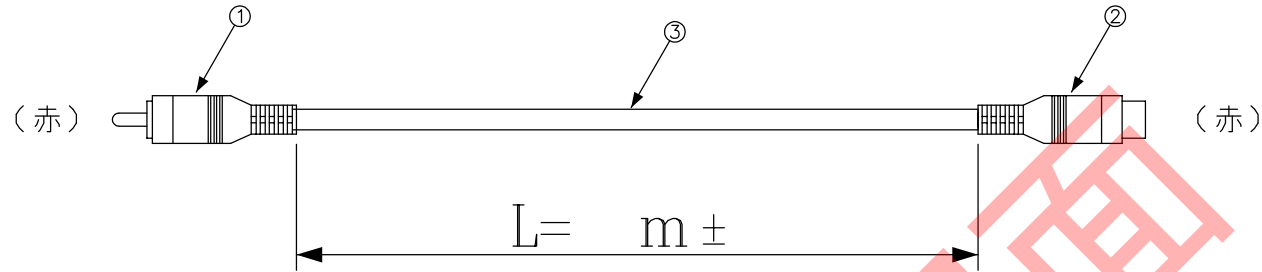

DATA: 08/04/16

CN1

CN2

* 外観上寸法単位指示が無い場合は全てmmとする

メーカー・品名・数量		
①	RCAコネクタ オス(赤)	1
②	RCAコネクタ メス(赤)	1
③	ケーブル:黒	
④		
⑤		
⑥		
⑦		
⑧		
⑨		
⑩		
⑪		
⑫		
⑬		
⑭		
⑮		

顧客型番:
製品仕様:
製品型番: AV-RP1R/RS1R-15C-※※
図面番号: 0070-0048