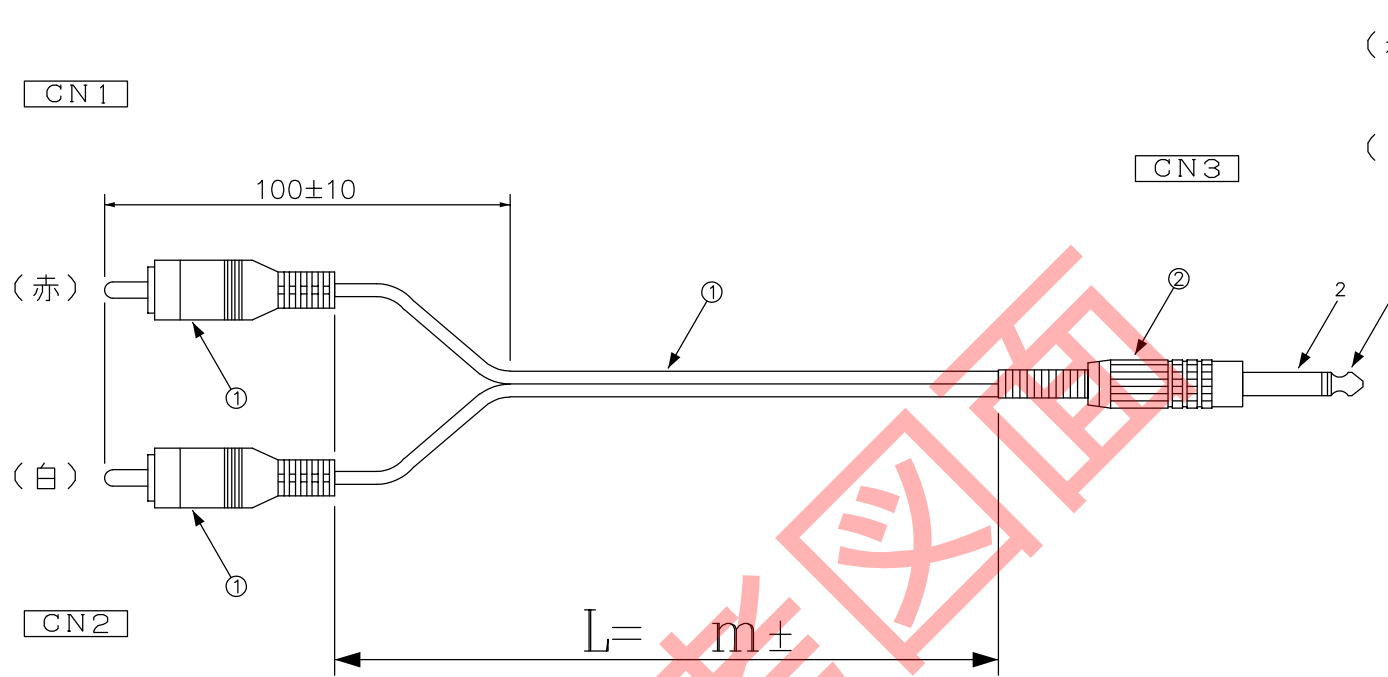

DATA: 05/20/19

* 外観上寸法単位指示が無い場合は全てmmとする

メーカー・品名・数量		
①	片端RCA (赤・白) 付ケーブル	1
②		モノラルフォンプラグ6.3φ 1
③		
④		
⑤		
⑥		
⑦		
⑧		
⑨		
⑩		
⑪		
⑫		
⑬		
⑭		
⑮		

顧客型番:	
製品仕様:	
製品型番: AV-RP20/63MP-※※	
図面番号: 0070-0078A	

△	
△	
△	