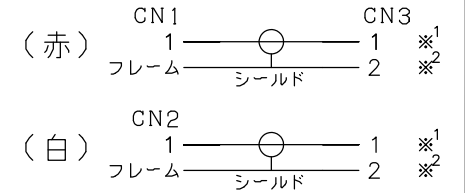

DATA: 05/20/19

* 外観上寸法単位指示が無い場合は全てmmとする

メーカー・品名・数量		
①	片端RCA (赤・白) 付ケーブル	1
②		モノラルフォンプラグ6.3φ 1
③		
④		
⑤		
⑥		
⑦		
⑧		
⑨		
⑩		
⑪		
⑫		
⑬		
⑭		
⑮		

顧客型番:	
製品仕様:	
製品型番: AV-RP20/63MP-※※	
図面番号: 0070-0078A	

△	
△	
△	