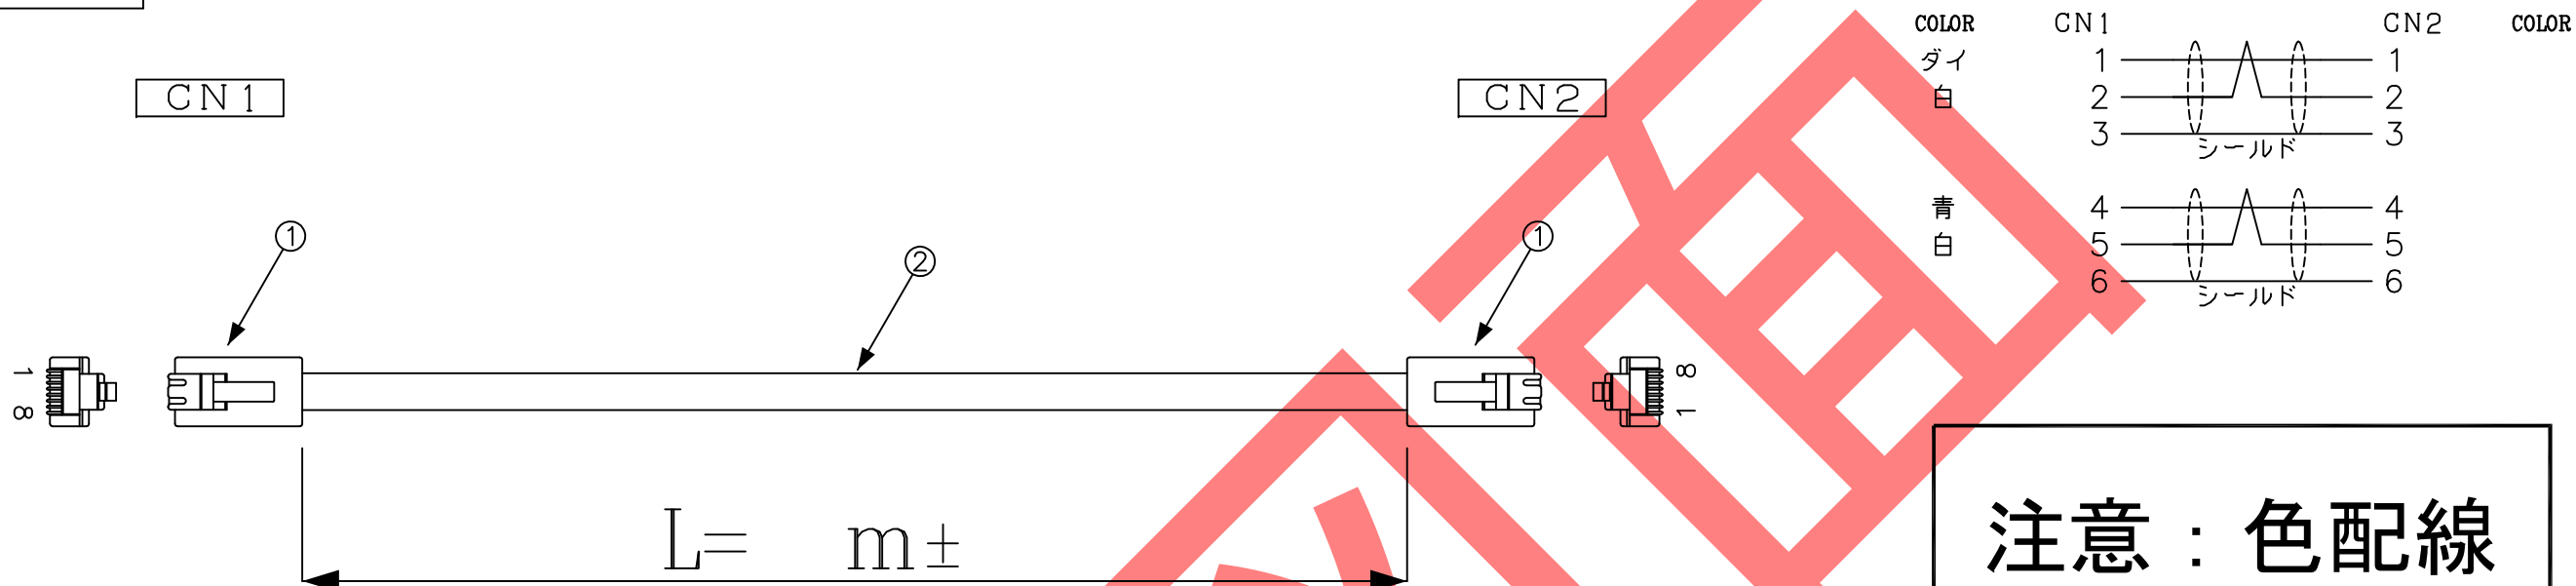

DATA: 08/18/08

注意：色配線

* 外観上寸法単位指示が無い場合は全てmmとする

注1：ケーブルの先端とコネクタに隙間が無い様にする事
 注2：寸は寸公差表Eイム基準による
 注3：製品型番※印は寸を記入する事
 (例：1M → 001、10M → 010)

メーカー・品名・数量	
①	RJ45単線/撚線用(丸) 2
②	ケーブル: グレー
③	
④	
⑤	
⑥	
⑦	
⑧	
⑨	
⑩	
⑪	
⑫	
⑬	
⑭	
⑮	

顧客型番：
 製品仕様：
 製品型番： AT1-BBSA-*** ⚠
 図面番号： 0010-0328A

⚠	製品型番一部変更
⚠	品目コード削除
⚠	
⚠	

AIM
 CONNECTING WORK
 人と未来と情報、信頼のインターフェース
エイム電子株式会社

承	認	作	☑

RoHS対応品