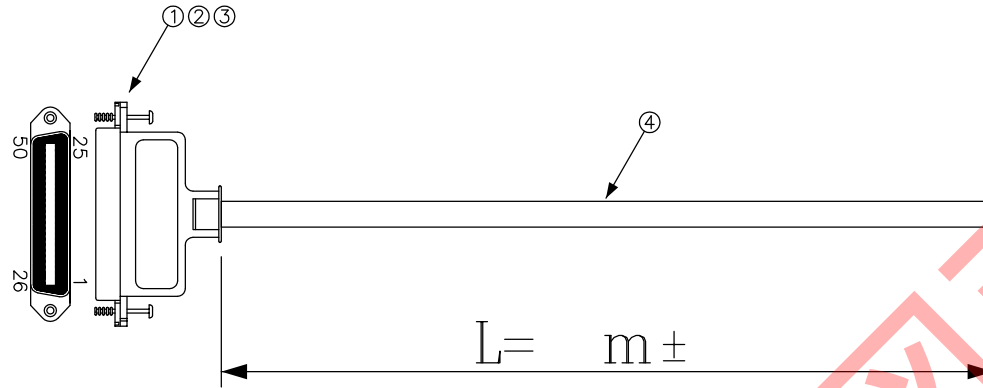

DATA: 07/28/17

CN1

CN2

* 外観上寸法単位指示が無い場合は全てmmとする

メーカー・品名・数量	
①	チャンプ50S単線/巻線用圧接タイプ 1
②	チャンプ50用180度カバセツト 1
③	チャンプ用インチビス1.9mm 2
④	ケーブル: グレー
⑤	
⑥	
⑦	
⑧	
⑨	
⑩	
⑪	
⑫	
⑬	
⑭	
⑮	

顧客型番:	
製品仕様:	
製品型番:	ATFX-VCXX-S550-※※
図面番号:	0017-0136

△	
△	
△	

CONNECTING WORK
 人と未来と情報、信頼のインターフェース
エイム電子株式会社

承	認	作	図

	COLOR	CN1	CN2
青	・1・赤	1	▲
青	・1・黒	26	▲
桃	・1・赤	2	▲
桃	・1・黒	27	▲
緑	・1・赤	3	▲
緑	・1・黒	28	▲
とび	・1・赤	4	▲
とび	・1・黒	29	▲
ねずみ	・1・赤	5	▲
ねずみ	・1・黒	30	▲
青	・2・赤	6	▲
青	・2・黒	31	▲
桃	・2・赤	7	▲
桃	・2・黒	32	▲
緑	・2・赤	8	▲
緑	・2・黒	33	▲
とび	・2・赤	9	▲
とび	・2・黒	34	▲
ねずみ	・2・赤	10	▲
ねずみ	・2・黒	35	▲
青	・3・赤	11	▲
青	・3・黒	36	▲
桃	・3・赤	12	▲
桃	・3・黒	37	▲
緑	・3・赤	13	▲
緑	・3・黒	38	▲
とび	・3・赤	14	▲
とび	・3・黒	39	▲
ねずみ	・3・赤	15	▲
ねずみ	・3・黒	40	▲
青	・4・赤	16	▲
青	・4・黒	41	▲
桃	・4・赤	17	▲
桃	・4・黒	42	▲
緑	・4・赤	18	▲
緑	・4・黒	43	▲
とび	・4・赤	19	▲
とび	・4・黒	44	▲
ねずみ	・4・赤	20	▲
ねずみ	・4・黒	45	▲
青	・連続・赤	21	▲
青	・連続・黒	46	▲
桃	・連続・赤	22	▲
桃	・連続・黒	47	▲
緑	・連続・赤	23	▲
緑	・連続・黒	48	▲
とび	・連続・赤	24	▲
とび	・連続・黒	49	▲
ねずみ	・連続・赤	25	▲
ねずみ	・連続・黒	50	▲