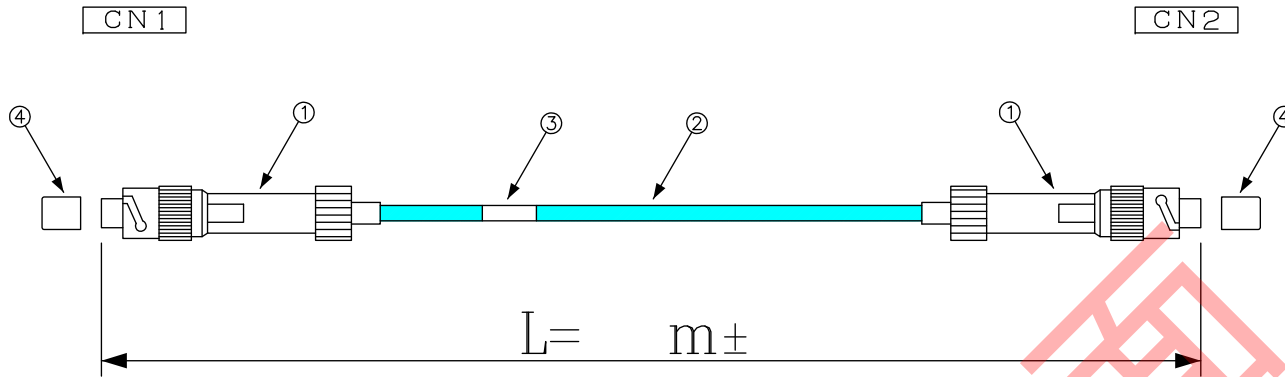

DATA: 09/11/18

CN1	CN2
1	12
2	11
3	10
4	9
5	8
6	7
7	6
8	5
9	4
10	3
11	2
12	1
13	24
14	23
15	22
16	21
17	20
18	19
19	18
20	17
21	16
22	15
23	14
24	13

* 外観上寸法単位指示が無い場合は全てmmとする

メーカー・品名・数量		
①	MTフェルール内蔵光コネクタ	色: 銀 2
②	24-fiber ラウンド ケーブル OM3 LSZH	色: アクア
③	シリアルラベル	1
④	ダストキャップ	2
⑤		
⑥		
⑦		
⑧		
⑨		
⑩		
⑪		
⑫		
⑬		
⑭		

顧客型番:	
製品仕様:	
製品型番:	AFP-BNMT/BNMT-OM3-**-24C
図面番号:	0067-0350

L 寸	公差
1m	1 ~ 1.4m
2m	2 ~ 2.4m
3m	3 ~ 3.4m
5m	5 ~ 5.5m
10m	10 ~ 11m
$L \leq 4.0m$	+400. -0
$4 < L < 100m$	+10%. -0

L寸公差表

⚠	
⚠	
⚠	

 CONNECTING WORK 人と未来と情報、信頼のインターフェース エイム電子株式会社	承 認 作 図	
	<table border="1"> <tr><td style="width: 50px; height: 50px;"></td><td style="width: 50px; height: 50px;"></td></tr> </table>	