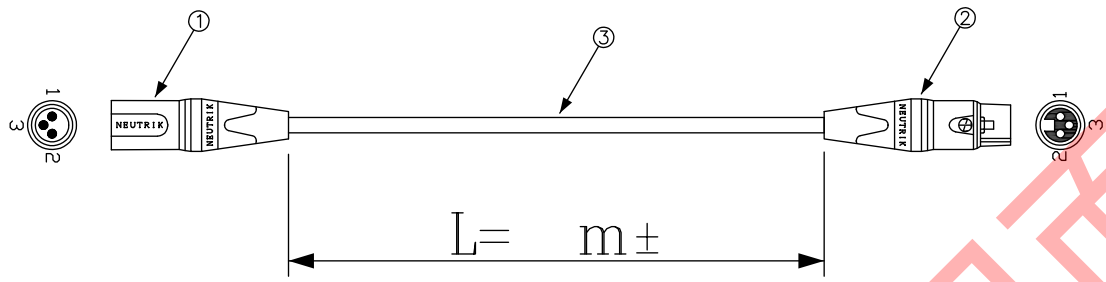

DATA: 11/25/14

CN1

CN2

COLOR	CN1	CN2
空	※ ¹ 2	2 ※ ³
空	※ ¹ 2	2 ※ ³
白	※ ² 3	3 ※ ⁴
白	※ ² 3	3 ※ ⁴
	1	1

シールド

注意：色配線

* 外観上寸法単位指示が無い場合は全てmmとする

メーカー・品名・数量	
①	丸コネ 3極 オスシルバー 半田 XLRタイプ 1
②	丸コネ 3極 メスシルバー 半田 XLRタイプ 1
③	ケーブル: 黒
④	
⑤	
⑥	
⑦	
⑧	
⑨	
⑩	
⑪	
⑫	
⑬	
⑭	
⑮	

顧客型番:
製品仕様:
製品型番: AV-N3MS/N3FS-S-BK-※※
図面番号: 0070-0072

 CONNECTING WORK 人と未来と情報、信頼のインターフェース エイム電子株式会社	承認作図 <table border="1" style="width: 100%; height: 50px;"> <tr> <td style="width: 50%;"></td> <td style="width: 50%;"></td> </tr> </table>		