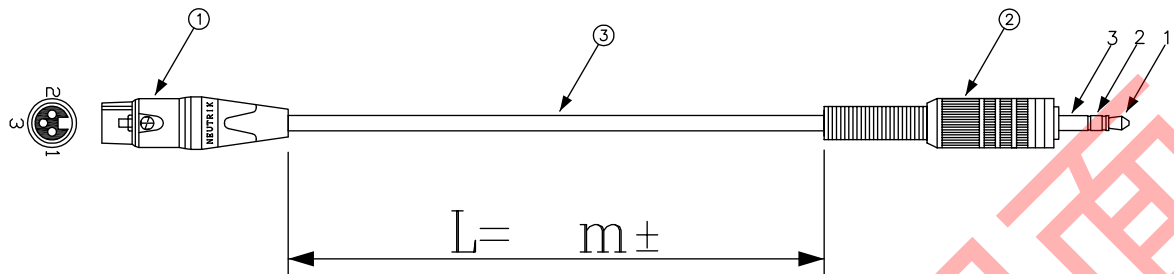

DATA: 05/11/15

CN1

CN2

COLOR	CN1	CN2
空	※ ¹ 2	1 ※ ³
空	※ ¹ 2	1 ※ ³
白	※ ² 3	2 ※ ⁴
白	※ ² 3	2 ※ ⁴
		1 シールド 3

注意：色配線

* 外観上寸法単位指示が無い場合は全てmmとする

メーカー・品名・数量

①		丸コネ 3極 メスシルバー 半田 XLRタイプ	1
②		ステレオミニプラグ 3.5φ	1
③		ケーブル:黒	
④			
⑤			
⑥			
⑦			
⑧			
⑨			
⑩			
⑪			
⑫			
⑬			
⑭			
⑮			

顧客型番：
 製品仕様：
 製品型番：AV-N3FS/35SP-※※
 図面番号：0070-0074

⚠	
⚠	
⚠	

AIM
 CONNECTING WORK
 人と未来と情報、信頼のインターフェース
エイム電子株式会社

承	認	作	図