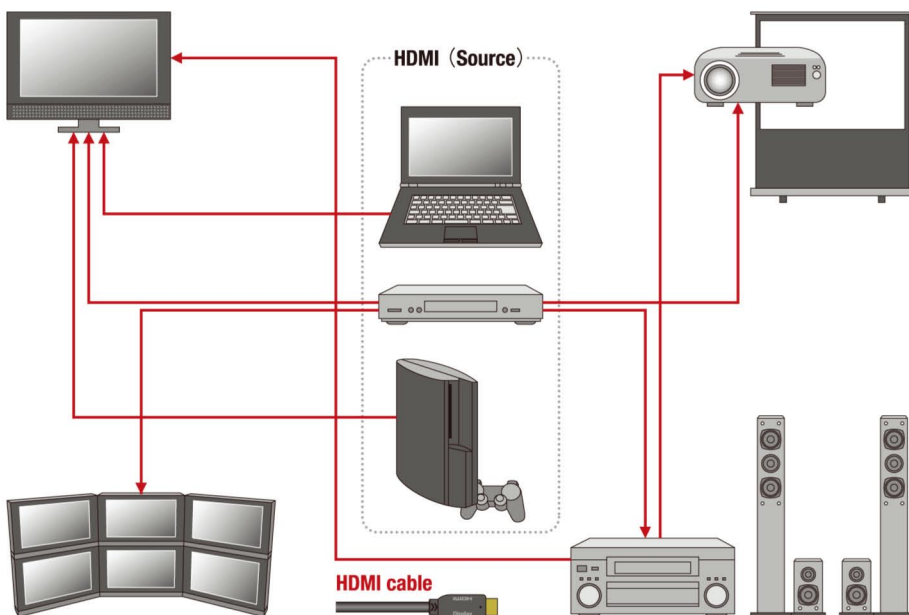

HDMI PRODUCTS

ロングディスタンス (LDシリーズ)

イコライザー付きHDMIケーブル

AVC-LD-xx

製品の特徴

最長30mでも安定した1080p信号が伝送可能な高性能モデル

ケーブル外径は従来比^{*}約-25%の細径サイズを実現 (10mモデルのみ) ^{*}従来品 (AVD-AHG-10) 6.5φとの比較

コネクタは極限まで無駄を省いたラウンド形状でスムーズな敷設が可能

イコライザ機能をコネクタに内蔵したコンパクト設計

製品名	イコライザー付きHDMIケーブル
型番	AVC-LD-10 (10m)、AVC-LD-15 (15m)、AVC-LD-20 (20m)、AVC-LD-30 (30m)
コネクタサイズ	20mm×55mm×11.2mm
ケーブル外径	10m:5.5φ 15m:8.0φ 20m、30m:8.5φ
ケーブル色	黒
HDMI規格	Ver1.4 [*]
解像度	480p、720p、1080i、1080p (Deep color対応) 最高1920×1200 (VGA、SVGA、XGA、SXGA、UXGA、WUXGA)
欧州Rohs指令	対応

^{*}10m、15m : HIGH SPEED 20m、30m : STANDARD

^{*}全ての市販機器の接続を保証するものではありません。

■用途

AVアンプ、プロジェクター、薄型テレビ、業務用モニターなどとの接続及びホームシアターシステム、商業施設モニター、会議室などで使用

商品のデザイン・仕様などは予告なく変更することがございます。