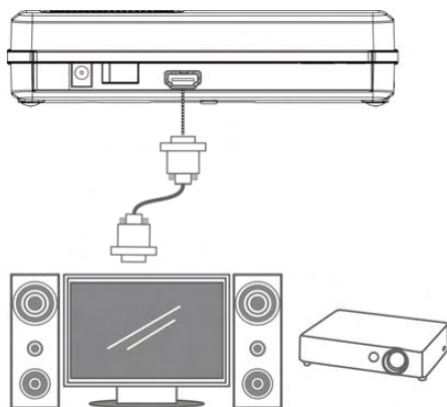

サイドパネル

リセットボタン	「リセット」ボタンでシステムを再起動できます。再起動まで約5秒かかります。
CFGボタン	製造メーカーのみが使用するボタンです。

リヤパネル

DC-IN	DC-INポートにACアダプターを接続してください。
スイッチ	電源スイッチ
HDMI	HDMI端子とDVDなどのソース機器、もしくはテレビなどのディスプレイ機器を接続してください。

インストールとセットアップ

1. PCやDVDプレーヤーなどとトランスミッター(TX)をHDMIケーブルで接続してください。
2. テレビやプロジェクターなどとレシーバー(RX)をHDMIケーブルで接続してください。

※モニターやプロジェクターの入力信号をHDMIに切り換えるのを忘れないでください。

3. トランスミッター、レシーバー両方のACアダプターを本体と電源コンセントに接続してください。
4. 電源スイッチを入れてください。

5. 自動で認識を開始します。
6. 機器同士を認識したら通信が開始されます。

認証範囲

仕様

規格	WirelessHD, HDMI (Ver1.3 with Deep color)
周波数	60 GHz
入出力端子	HDMI 端子
アンテナタイプ	36 Antenna Array
範囲	10m以上
AVポート	送信機: 1 ポート 受信機: 1 ポート
重量とサイズ	重さ: 367g±10g サイズ: W=187mm D=85mm H=44.8mm
ACアダプター	90-230V 60Hz入力、DC12V 1.5A出力
LEDランプ	送信機: パワー、リンク、信号状態(強弱) 受信機: パワー、リンク、信号状態(強弱)
動作環境	動作温度: 0~40°C 動作湿度: 10%~90%(結露なき事)