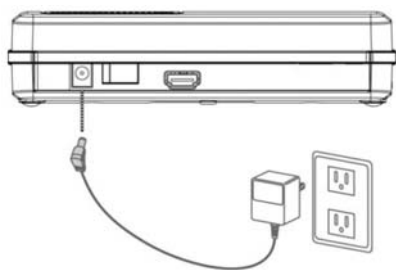

サイドパネル

リセットボタン	「リセット」ボタンでシステムを再起動できます。再起動まで約5秒かかります。
CFGボタン	製造メーカーのみが使用するボタンです。

リヤパネル

DC-IN	DC-INポートにACアダプターを接続してください。
スイッチ	電源スイッチ
HDMI	HDMI端子とDVDなどのソース機器、もしくはテレビなどのディスプレイ機器を接続してください。

インストールとセットアップ

1. PCやDVDプレーヤーなどとトランスミッター(TX)をHDMIケーブルで接続してください。
2. テレビやプロジェクターなどとレシーバー(RX)をHDMIケーブルで接続してください。

※モニターやプロジェクターの入力信号をHDMIに切り換えるのを忘れないでください。

3. トランスミッター、レシーバー両方のACアダプターを本体と電源コンセントに接続してください。
4. 電源スイッチを入れてください。

5. 自動で認識を開始します。
6. 機器同士を認識したら通信が開始されます。

認証範囲

仕様

規格	WirelessHD, HDMI (Ver1.3 with Deep color)
周波数	60 GHz
入出力端子	HDMI 端子
アンテナタイプ	36 Antenna Array
範囲	10m以上
AVポート	送信機: 1 ポート 受信機: 1 ポート
重量とサイズ	重さ: 367g±10g サイズ: W=187mm D=85mm H=44.8mm
ACアダプター	90-230V 60Hz入力、DC12V 1.5A出力
LEDランプ	送信機: パワー、リンク、信号状態(強弱) 受信機: パワー、リンク、信号状態(強弱)
動作環境	動作温度: 0~40°C 動作湿度: 10%~90%(結露なき事)