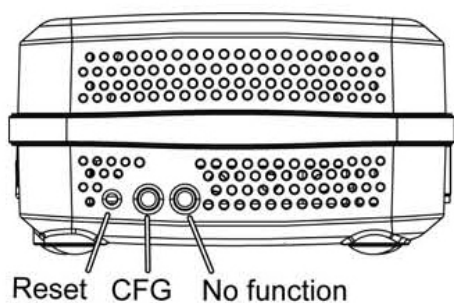

HDMIワイヤレスランシバー
AEX-W20

ユーザーマニュアル

■ パッケージ内容

・60GHz WirelessHD トランスミッター本体	・60GHz WirelessHD レシーバー本体
・ユーザーマニュアル	・ACアダプター:2個

上記の同梱品が、欠品、破損していた場合には、販売店にご連絡ください。

最適にご使用いただく為のご注意

同部屋内で送受信器をお互い正面に向けて設置してください。

出来るだけ同じ高さに設置してください。

耐水性ではありませんので水分にはご注意ください。

標準品以外のACアダプターを絶対に使用しないでください。発火の原因になる恐れがあります。

■ 本体機能説明

フロントパネル

LED	色	動作	状態
電源 Power	緑	オン	LED点灯時、電源スイッチが入っています。
		オフ	LED消灯時、電源スイッチが入っていません。
		点滅	スリープモード中
リンク Link	青	オン	LED点灯時、レシーバー側と接続中
		オフ	LED消灯時、トランスミッター、レシーバーをリセットしてください。
		点滅	接続リンク作動中
信号弱 Weak	緑	オン	信号が弱い状態です。
		オフ	信号もしくはリンク接続がありません。
信号強 Strong	緑	オン	信号が強い状態です。
		オフ	信号が弱い状態もしくは、Weakもオフの場合はリンク切れ。

サイドパネル

リセットボタン	「リセット」ボタンでシステムを再起動できます。再起動まで約5秒かかります。
CFGボタン	製造メーカーのみが使用するボタンです。

リヤパネル

DC-IN	DC-INポートにACアダプターを接続してください。
スイッチ	電源スイッチ
HDMI	HDMI端子とDVDなどのソース機器、もしくはテレビなどのディスプレイ機器を接続してください。

インストールとセットアップ

1. PCやDVDプレーヤーなどとトランスミッター(TX)をHDMIケーブルで接続してください。
2. テレビやプロジェクターなどとレシーバー(RX)をHDMIケーブルで接続してください。

※モニターやプロジェクターの入力信号をHDMIに切り換えるのを忘れないでください。

3. トランスミッター、レシーバー両方のACアダプターを本体と電源コンセントに接続してください。
4. 電源スイッチを入れてください。

5. 自動で認識を開始します。
6. 機器同士を認識したら通信が開始されます。

認証範囲

仕様

規格	WirelessHD, HDMI (Ver1.3 with Deep color)
周波数	60 GHz
入出力端子	HDMI 端子
アンテナタイプ	36 Antenna Array
範囲	10m以上
AVポート	送信機: 1 ポート 受信機: 1 ポート
重量とサイズ	重さ: 367g±10g サイズ: W=187mm D=85mm H=44.8mm
ACアダプター	90-230V 60Hz入力、DC12V 1.5A出力
LEDランプ	送信機: パワー、リンク、信号状態(強弱) 受信機: パワー、リンク、信号状態(強弱)
動作環境	動作温度: 0~40°C 動作湿度: 10%~90%(結露なき事)