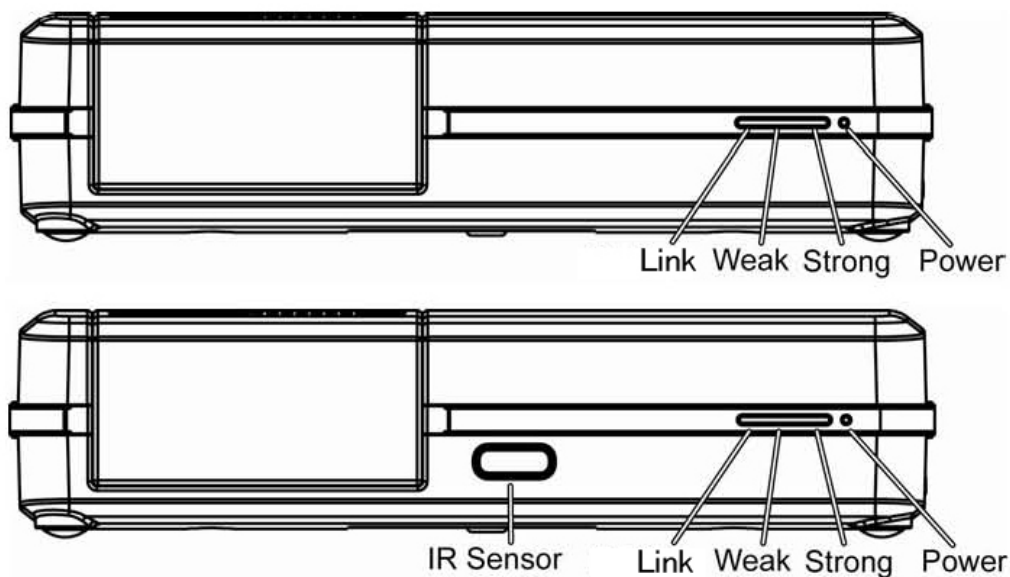

■ 本体機能説明

フロントパネル

LED	色	動作	状態
電源 Power	緑	オン	LED点灯時、電源スイッチが入っています。
		オフ	LED消灯時、電源スイッチが入っていません。
		点滅	スリープモード中
リンク Link	青	オン	LED点灯時、レシーバー側と接続中
		オフ	LED消灯時、トランスミッター、レシーバーをリセットしてください。
		点滅	接続リンク作動中
信号弱 Weak	緑	オン	信号が弱い状態です。
		オフ	信号もしくはリンク接続がありません。
信号強 Strong	緑	オン	信号が強い状態です。
		オフ	信号が弱い状態もしくは、Weakもオフの場合はリンク切れ。