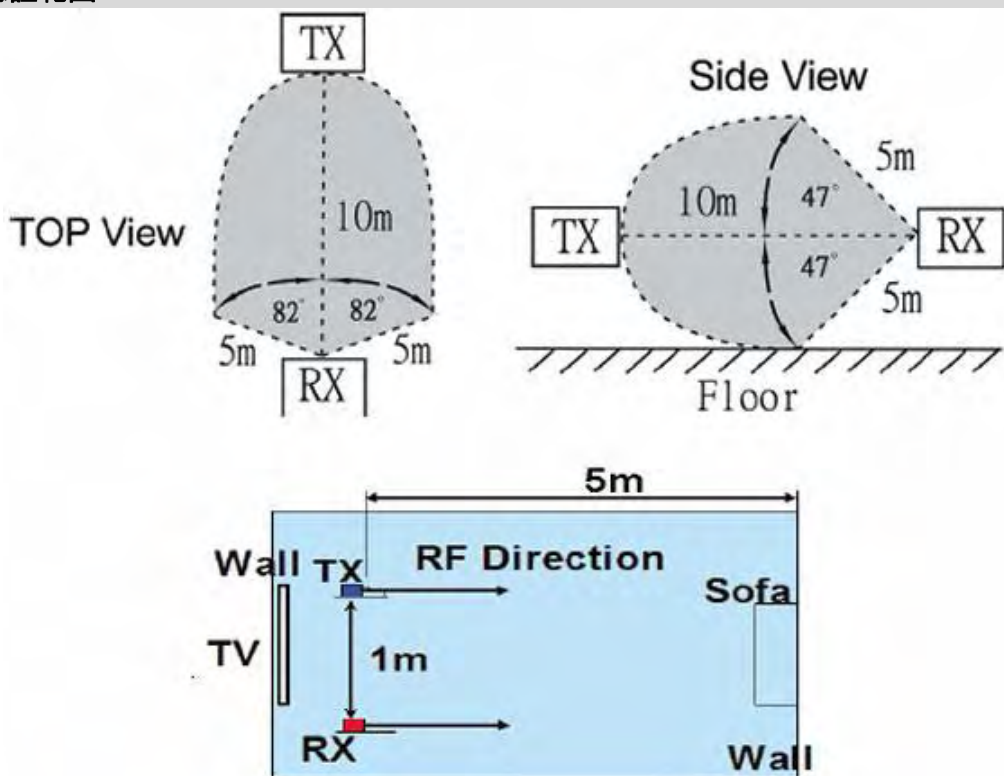

認証範囲

仕様

規格	WirelessHD, HDMI (Ver1.3 with Deep color)
周波数	60 GHz
入出力端子	HDMI 端子
アンテナタイプ	36 Antenna Array
範囲	10m以上
AVポート	送信機: 1 ポート 受信機: 1 ポート
重量とサイズ	重さ: 367g±10g サイズ: W=187mm D=85mm H=44.8mm
ACアダプター	90-230V 60Hz入力、DC12V 1.5A出力
LEDランプ	送信機: パワー、リンク、信号状態(強弱) 受信機: パワー、リンク、信号状態(強弱)
動作環境	動作温度: 0~40°C 動作湿度: 10%~90%(結露なき事)