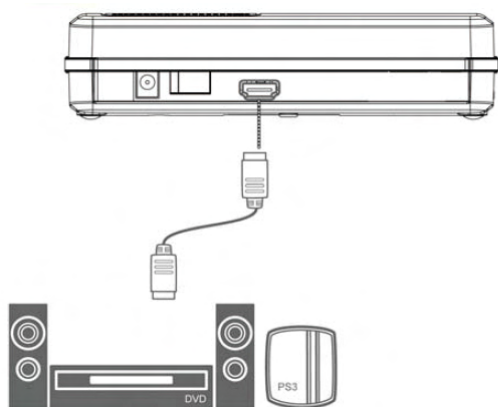

サイドパネル

リセットボタン	「リセット」ボタンでシステムを再起動できます。再起動まで約5秒かかります。
CFGボタン	製造メーカーのみが使用するボタンです。

リヤパネル

DC-IN	DC-INポートにACアダプターを接続してください。
スイッチ	電源スイッチ
HDMI	HDMI端子とDVDなどのソース機器、もしくはテレビなどのディスプレイ機器を接続してください。

インストールとセットアップ

1. PCやDVDプレーヤーなどとトランスミッター(TX)をHDMIケーブルで接続してください。
2. テレビやプロジェクターなどとレシーバー(RX)をHDMIケーブルで接続してください。

※モニターやプロジェクターの入力信号をHDMIに切り換えるのを忘れないでください。

3. トランスミッター、レシーバー両方のACアダプターを本体と電源コンセントに接続してください。
4. 電源スイッチを入れてください。

5. 自動で認識を開始します。
6. 機器同士を認識したら通信が開始されます。

認証範囲

仕様

規格	WirelessHD, HDMI (Ver1.3 with Deep color)
周波数	60 GHz
入出力端子	HDMI 端子
アンテナタイプ	36 Antenna Array
範囲	10m以上
AVポート	送信機: 1 ポート 受信機: 1 ポート
重量とサイズ	重さ: 367g±10g サイズ: W=187mm D=85mm H=44.8mm
ACアダプター	90-230V 60Hz入力、DC12V 1.5A出力
LEDランプ	送信機: パワー、リンク、信号状態(強弱) 受信機: パワー、リンク、信号状態(強弱)
動作環境	動作温度: 0~40°C 動作湿度: 10%~90%(結露なき事)