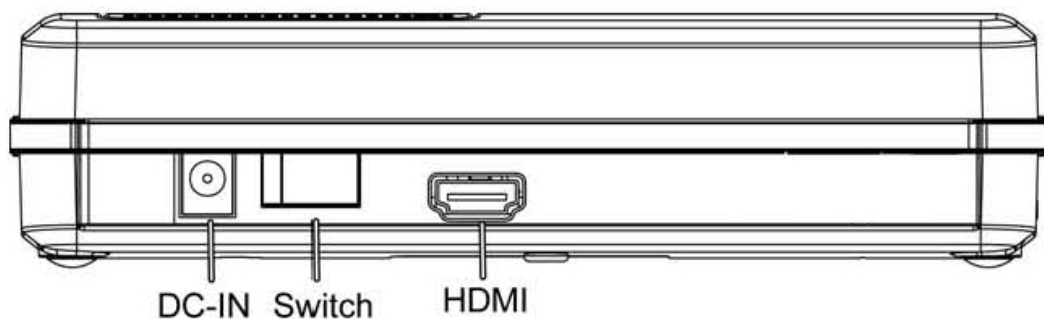

サイドパネル

リセットボタン	「リセット」ボタンでシステムを再起動できます。再起動まで約5秒かかります。
CFGボタン	製造メーカーのみが使用するボタンです。

リヤパネル

DC-IN	DC-INポートにACアダプターを接続してください。
スイッチ	電源スイッチ
HDMI	HDMI端子とDVDなどのソース機器、もしくはテレビなどのディスプレイ機器を接続してください。

インストールとセットアップ

1. PCやDVDプレーヤーなどとトランスミッター(TX)をHDMIケーブルで接続してください。
2. テレビやプロジェクターなどとレシーバー(RX)をHDMIケーブルで接続してください。