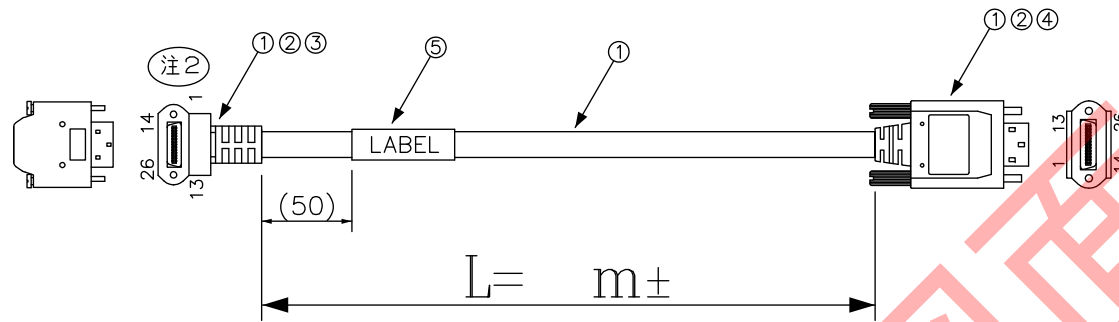

DATA: 09/05/17

CN1

CN2

COLOR	CN1	CN2
桃	1	1
茶	26	26
白	2	25
赤	15	12
白	3	24
紫	16	11
白	4	23
黄	17	10
白	5	22
緑	18	9
白	6	21
青	19	8
灰	7	20
赤	20	7
黒	8	19
赤	21	6
黒	9	18
紫	22	5
黒	10	17
黄	23	4
黒	11	16
緑	24	3
黒	12	15
青	25	2
ドレイン線	13	13
ドレイン線	14	14

フレーム — シールド — フレーム

* 外観上寸法単位指示が無い場合は全てmmとする

メーカー・品名・数量

①		1
②		2
③		2
④		2
⑤		1
⑥		
⑦		
⑧		
⑨		
⑩		
⑪		
⑫		
⑬		
⑭		
⑮		

顧客型番:	
製品仕様:	
製品型番:	APCLSR-S(LU)S26-※※
図面番号:	0015-0078

注意：色配線

⚠	
⚠	
⚠	

AIM
CONNECTING WORK
人と未来と情報、情報のインターフェース
エイム電子株式会社