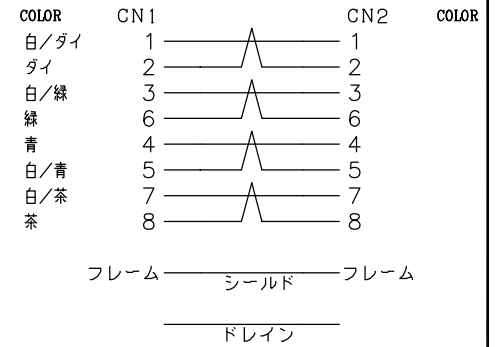

DATA: 06/22/17

注意：色配線

\* 外観上寸法単位指示が無い場合は全てmmとする

メーカー・品名・数量	
①	RJ45シールド付モジュラープラグ 2
②	ケーブル: 黒
③	
④	
⑤	
⑥	
⑦	
⑧	
⑨	
⑩	
⑪	
⑫	
⑬	
⑭	
⑮	

顧客型番:	
製品仕様:	
製品型番:	C5ES-OD-STP-BK-※※
図面番号:	0010-0362A

△	
△	
△	

 CONNECTING WORK 人と未来と情報、信頼のインターフェース エイム電子株式会社	承 認 作 図