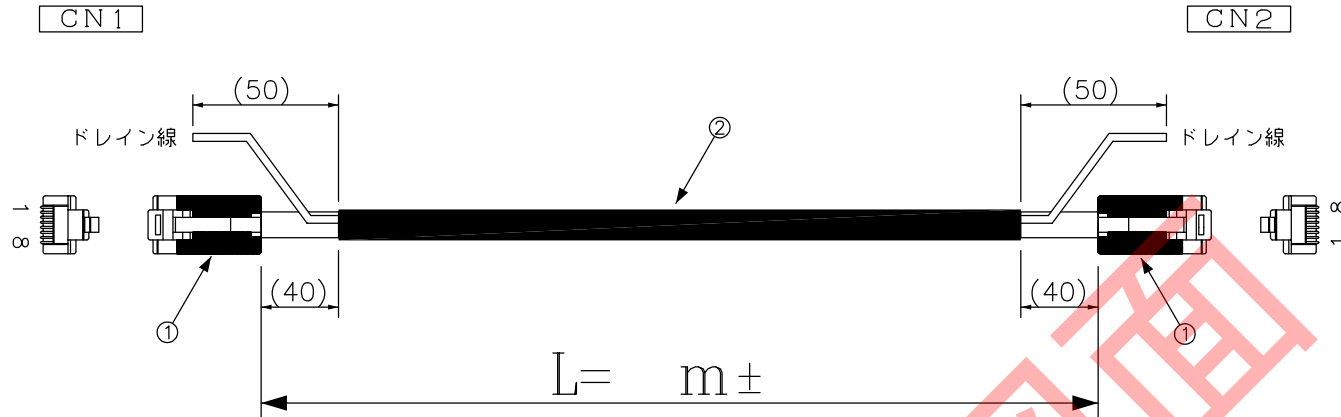

DATA: 06/22/17

注意：色配線

\* 外観上寸法単位指示が無い場合は全てmmとする

メーカー・品名・数量	
①	RJ45シールド付モジュラープラグ 2
②	ケーブル: 黒
③	
④	
⑤	
⑥	
⑦	
⑧	
⑨	
⑩	
⑪	
⑫	
⑬	
⑭	
⑮	

顧客型番:	
製品仕様:	
製品型番:	C5ES-OD-STP-BK-※※
図面番号:	0010-0362A

△	
△	
△	

 CONNECTING WORK 人と未来と情報、信頼のインターフェース エイム電子株式会社	承 認 作 図