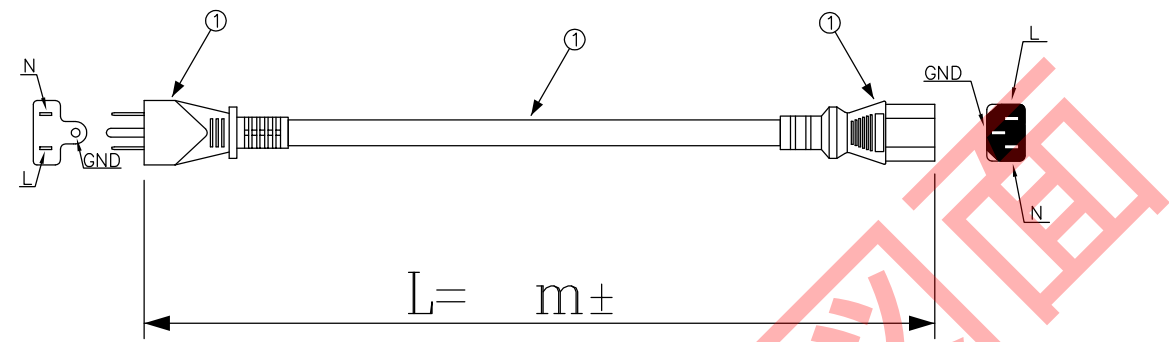

DATA: 05/28/14

CN1

CN2

| | | |
|-------|-----|-----|
| COLOR | CN1 | CN2 |
| 白 | N | N |
| 黒 | L | L |
| 緑/黄 | GND | GND |

注意：色配線

| L寸 | 公差 |
|------|-----|
| 2.0m | ±50 |
| 3.0m | ±50 |
| 5.0m | ±50 |

表1

* 外觀上寸法単位指示が無い場合は全てmmとする

| メーカー・品名・数量 | | 規格: 7A-125V | 1 |
|------------|--|-------------|---|
| ① | | | |
| ② | | | |
| ③ | | | |
| ④ | | | |
| ⑤ | | | |
| ⑥ | | | |
| ⑦ | | | |
| ⑧ | | | |
| ⑨ | | | |
| ⑩ | | | |
| ⑪ | | | |
| ⑫ | | | |
| ⑬ | | | |
| ⑭ | | | |

顧客型番:
 製品仕様:
 製品型番: APW7-5-15/C13-※※
 図面番号: 0009-0090A

△
 △
 △

CONNECTING WORK
 人と未来と情報、信頼のインターフェース
エイム電子株式会社

| | | | |
|---|---|---|---|
| 承 | 認 | 作 | 図 |
| | | | |