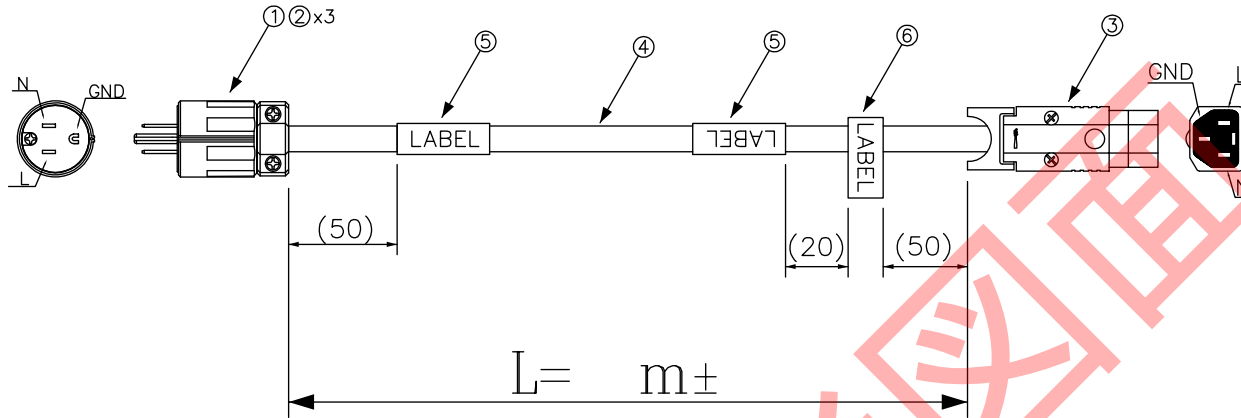

DATA: 08/07/18

COLOR	CN1	CN2
白	N	N
黒	L	L
緑/黄	GND	GND

注意：色配線

部品表6ラベル内容

挿抜はレバーを引きながら行ってください。	注意 本製品のコネクタはロック機構付きです。
<input type="checkbox"/> 写真	<input type="checkbox"/> 写真

ラベル表示図

※ラベルの印字や向きに注意する事

部品表5ラベル内容

定格：15A-125V

ラベル表示図

※ラベルの印字や向きに注意する事

* 外観上寸法単位指示が無い場合は全てmmとする

メーカー・品名・数量	
①	NEMA 5-15P (接地形2P: 15A-125V) 1
②	裸丸端子 (R形) 3
③	型 C13ロックプラグコネクタ 15A-250V 1
④	ケーブル: 黒
⑤	ラベル表示図参照 2
⑥	1
⑦	1

顧客型番:	
製品仕様:	
製品型番:	APW15-A5-15/C13LPK-※※
図面番号:	0009-0172