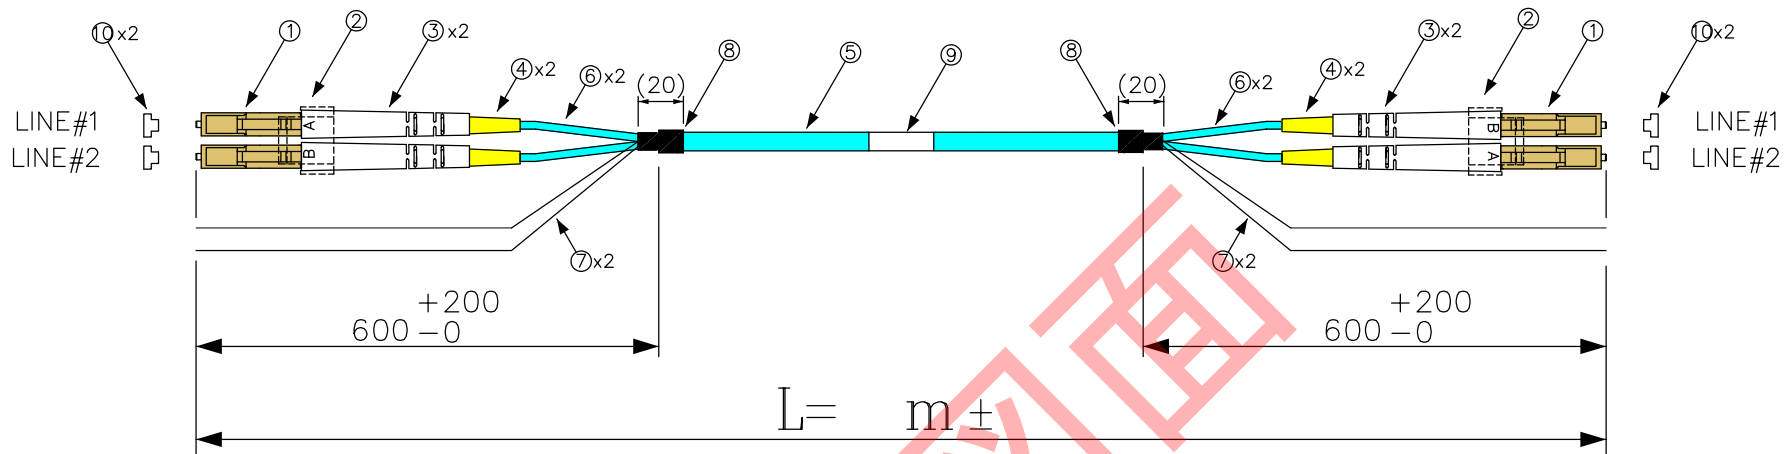

DATA: 08/25/20

CN1

CN2

* 外観上寸法単位指示が無い場合は全てmmとする

メーカー・品名・数量

①	LC マルチモード デュプレックス コネクタ	色: ベージュ	2
②	クリップ	色: 透明	2
③	ブーツ	色: 白	4
④	収縮チューブ	色: 黄	4
⑤	Breakout 2Cケーブル OM3 LSZH	色: アクア	
⑥	φ2.0ミリ コード	色: アクア	
⑦	テンションメンバ	FRP	4
⑧	黒収縮チューブ		2
⑨	シリアルラベル		1
⑩	ダストキャップ		4
⑪			
⑫			
⑬			

顧客型番:	
製品仕様:	
製品型番:	ART2-DLC/DLC-10G-50-※※
図面番号:	0067-0420

L寸	公差
2 < L < 100m	+10%.-0

⚠	
⚠	
⚠	

 CONNECTING WORK 人と未来と情報、信頼のインターフェース エイム電子株式会社	承 認	作 図