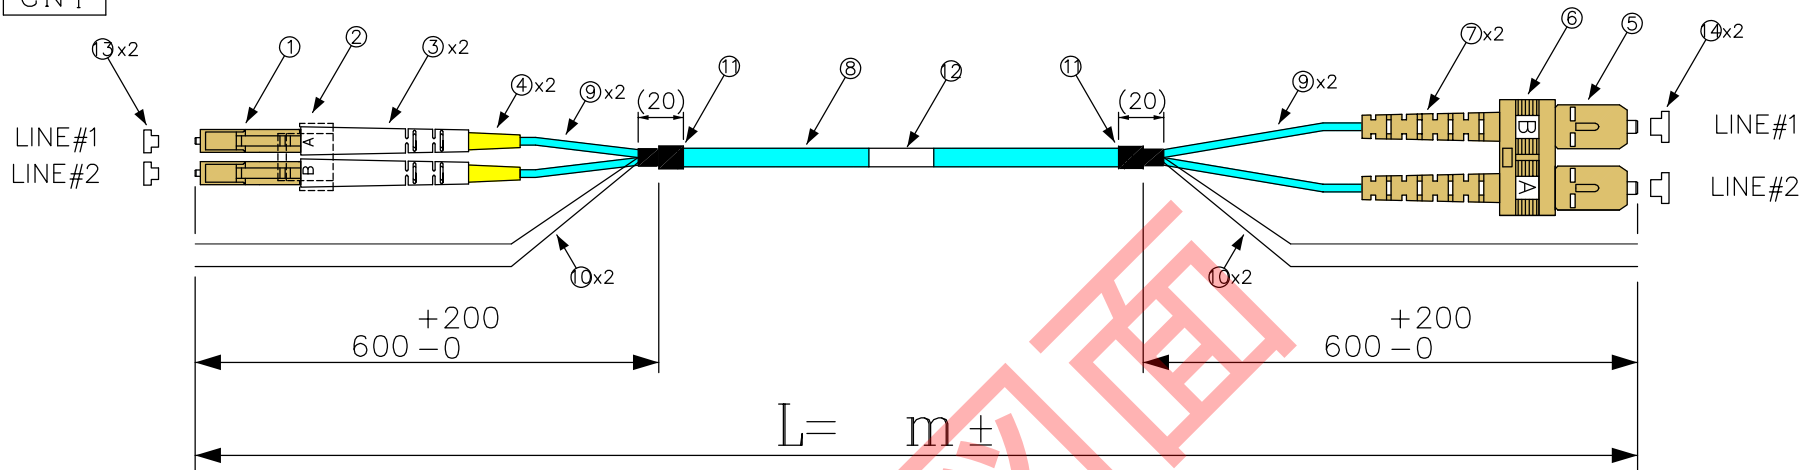

DATA: 09/29/20

CN1

CN2

*外観上寸法単位指示が無い場合は全てmmとする

メーカー・品名・数量

①	LC マルチモード デュプレックス コネクタ	色: ベージュ	1
②	クリップ	色: 透明	1
③	ブーツ	色: 白	2
④	収縮チューブ	色: 黄	2
⑤	SC マルチモード デュプレックス コネクタ	色: ベージュ	1
⑥	クリップ	色: ベージュ	1
⑦	ブーツ	色: ベージュ	2
⑧	Breakout 2Cケーブル OM3 LSZH	色: アクア	
⑨	φ2.0ミリ コード	色: アクア	
⑩	テンションメンバ	FRP	4
⑪	黒収縮チューブ		2
⑫	シリアルラベル		1
⑬	ダストキャップ		2
⑭	ダストキャップ		2

顧客型番:

製品仕様:

製品型番: ART2-DLC/DSC-10G-50-※※

図面番号: 0067-0421

L寸	公差
2 < L < 100m	+10%、-0

△	
△	
△	

AIM
CONNECTING WORK
人と未来と情報、信頼のインターフェース
エイム電子株式会社

承	認	作	図