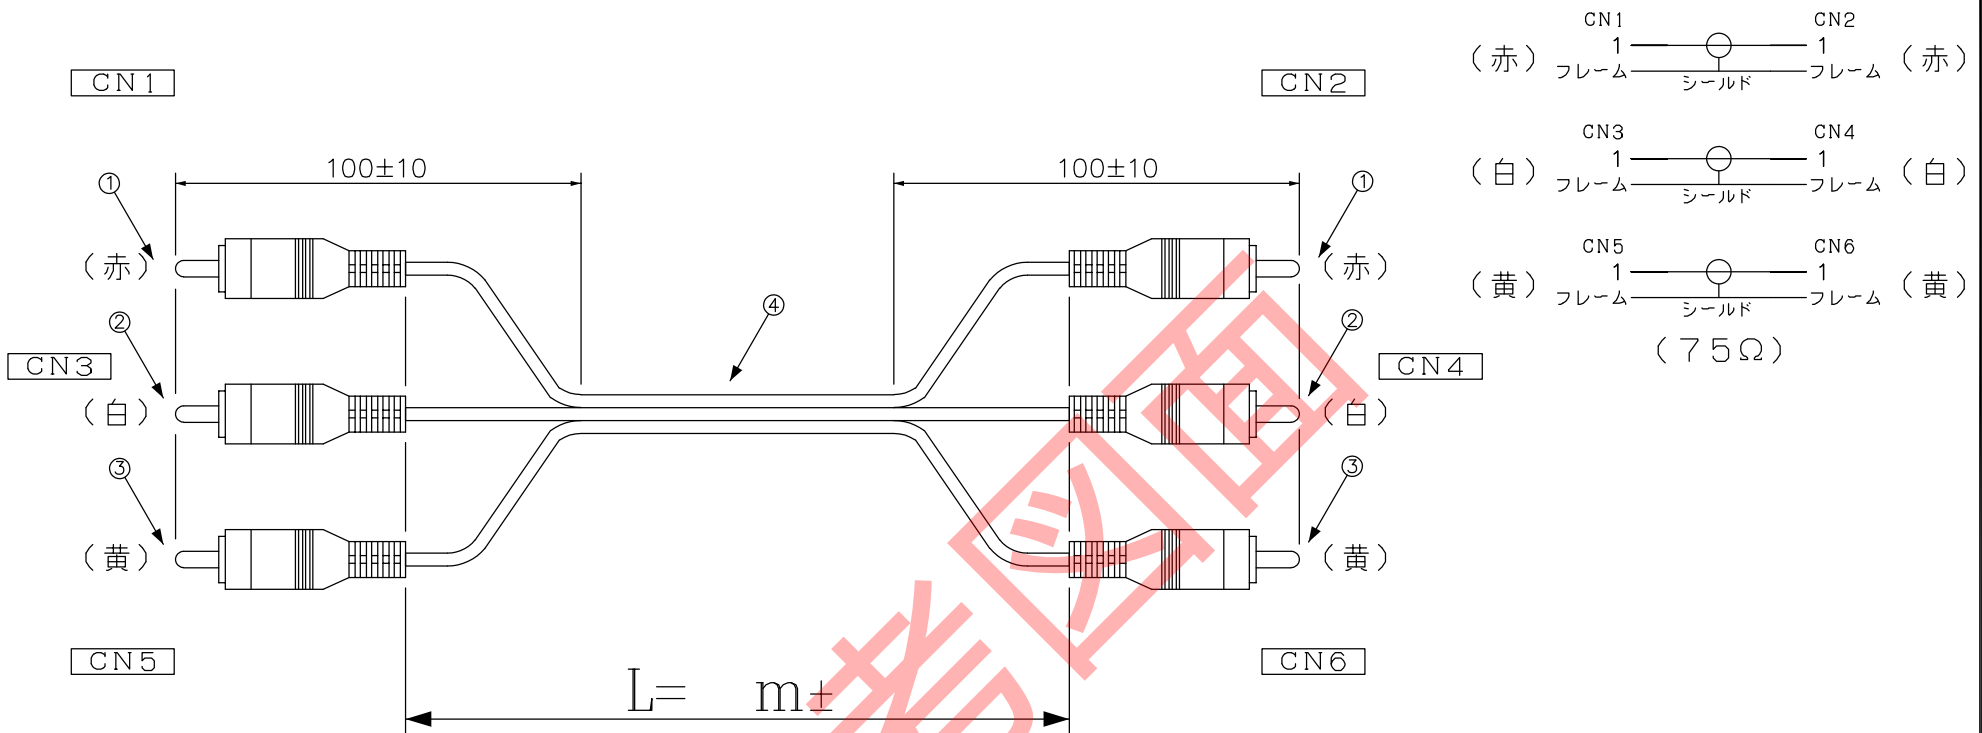

DATA: 05/09/19

* 外観上寸法単位指示が無い場合は全てmmとする

| メーカー・品名・数量 | | | |
|------------|---------------|---------|---|
| ① | RCAコネクタ オス(赤) | | 2 |
| ② | RCAコネクタ オス(白) | | 2 |
| ③ | RCAコネクタ オス(黄) | | 2 |
| ④ | | ケーブル: 黒 | |
| ⑤ | | | |
| ⑥ | | | |
| ⑦ | | | |
| ⑧ | | | |
| ⑨ | | | |
| ⑩ | | | |
| ⑪ | | | |
| ⑫ | | | |
| ⑬ | | | |
| ⑭ | | | |
| ⑮ | | | |

| | |
|-------|-----------------|
| 顧客型番: | |
| 製品仕様: | |
| 製品型番: | AV-RP30/RP30-※※ |
| 図面番号: | 0070-0004A |

| | |
|---|--|
| △ | |
| △ | |
| △ | |

| | | |
|--|--|----------|
|  CONNECTING WORK 人と未来と情報、信頼のインターフェース エイム電子株式会社 | | 承認 作図 |
|--|--|----------|