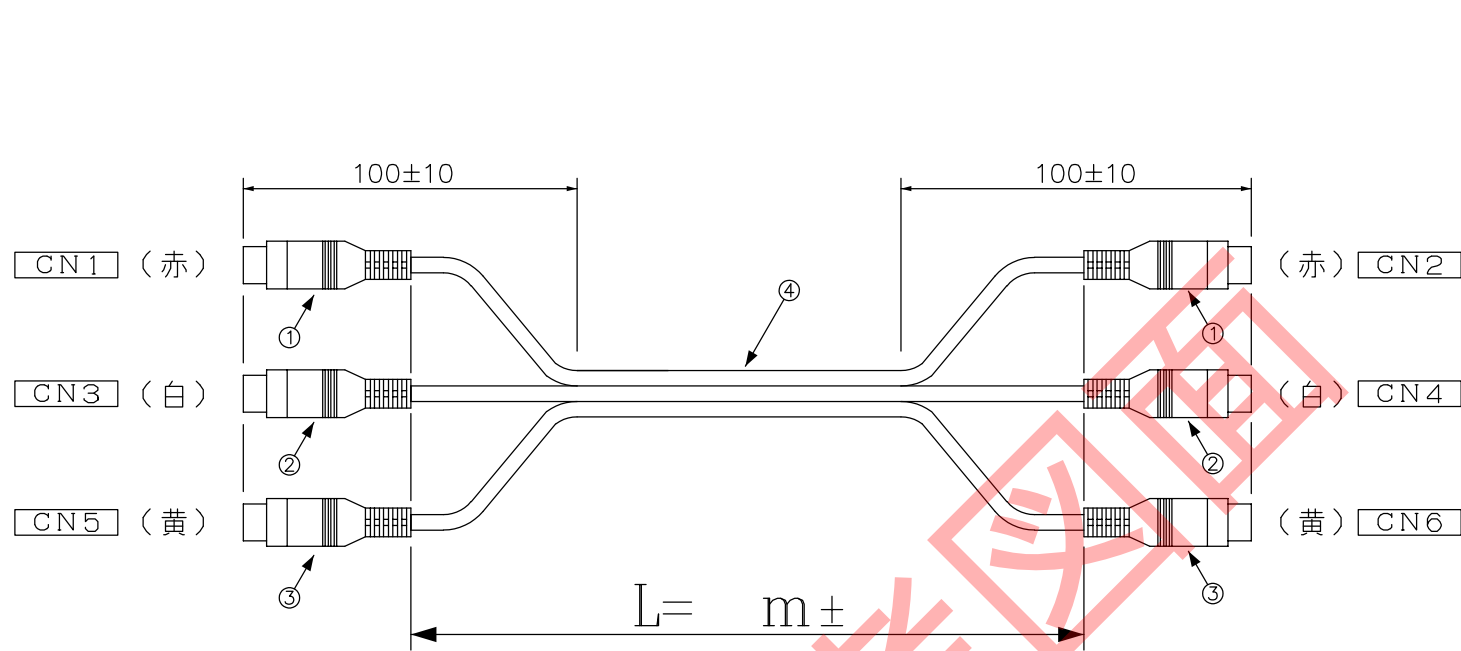

DATA: 05/20/19

\* 外観上寸法単位指示が無い場合は全てmmとする

メーカー・品名・数量		
①	RCAコネクタ メス(赤)	2
②	RCAコネクタ メス(白)	2
③	RCAコネクタ メス(黄)	2
④	ケーブル: 黒	
⑤		
⑥		
⑦		
⑧		
⑨		
⑩		
⑪		
⑫		
⑬		
⑭		
⑮		

顧客型番:
製品仕様:
製品型番: AV-RS30/RS30-※※
図面番号: 0070-0006A

△	
△	
△	

  
**CONNECTING WORK**  
 人と未来と情報、信頼のインターフェース  
**エイム電子株式会社**

承	認	作	図