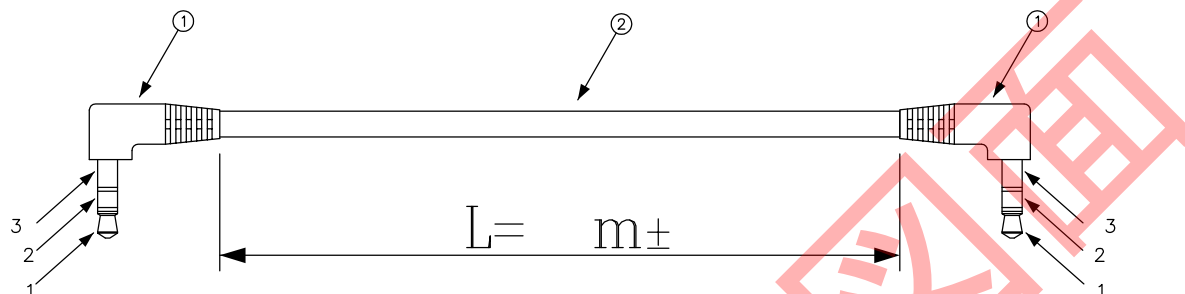

DATA: 06/19/15

CN1		CN2
1	_____	1
2	_____	2
3	_____	3
	シールド	

CN1

CN2

* 外観上寸法単位指示が無い場合は全てmmとする

メーカー・品名・数量	
①	L型ステレオミニプラグ3.5φ 2
②	ケーブル:黒
③	
④	
⑤	
⑥	
⑦	
⑧	
⑨	
⑩	
⑪	
⑫	
⑬	
⑭	
⑮	

顧客型番:
製品仕様:
製品型番: AV-3LSP/3LSP-※※
図面番号: 0070-0013