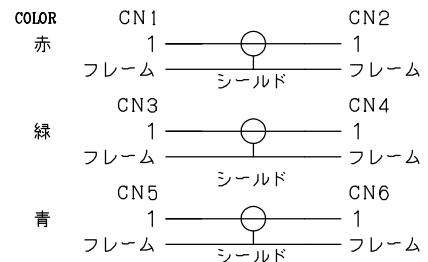

DATA: 05/10/12

注意：色配線

* 外観上寸法単位指示が無い場合は全てmmとする

メーカー・品名・数量			
①	RCAコネクタ オス(赤)		1
②	RCAコネクタ オス(緑)		1
③	RCAコネクタ オス(青)		1
④	RCAコネクタ メス(赤)		1
⑤	RCAコネクタ メス(緑)		1
⑥	RCAコネクタ メス(青)		1
⑦		ケーブル: 黒	
⑧		黒取縮チューブ	2
⑨		顧客型番:	
⑩		製品仕様:	
⑪		製品型番: AV-RP31/RS31-V315C-※※	
⑫		図面番号: 0070-0029	
⑬			
⑭			
⑮			

<p>△</p> <p>△</p> <p>△</p>	 CONNECTING WORK 人と未来と情報、信頼のインターフェース エイム電子株式会社	承認作図 <table border="1" style="width: 100%; height: 50px;"> <tr> <td style="width: 50%;"></td> <td style="width: 50%;"></td> </tr> </table>		