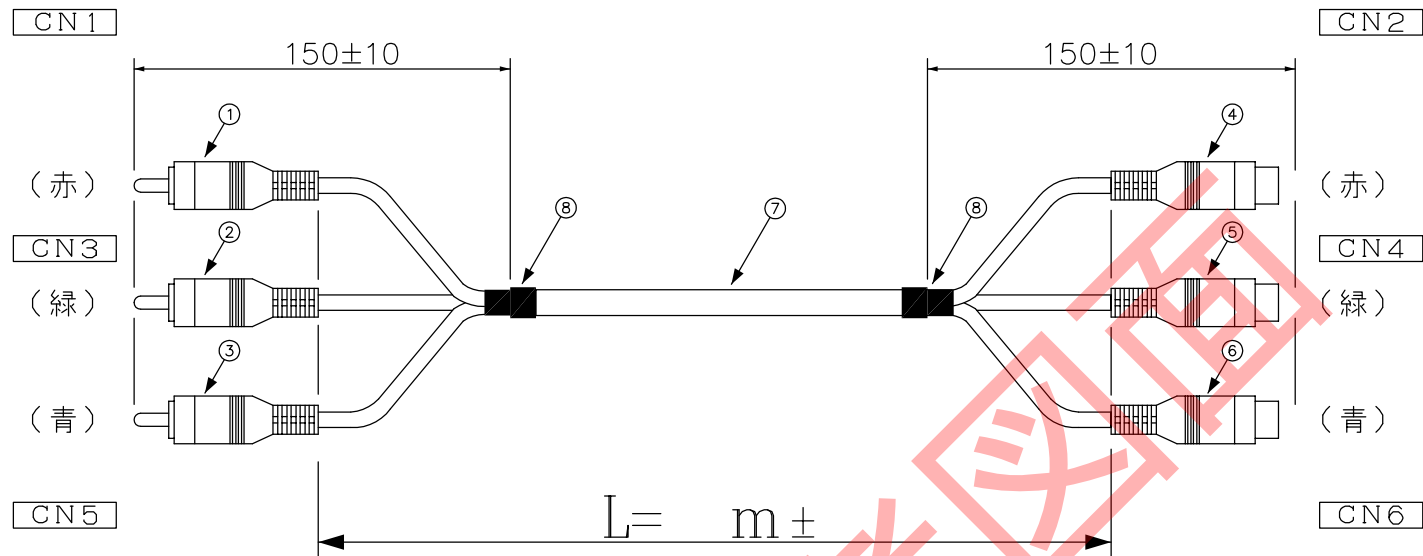

DATA: 05/10/12

注意：色配線

* 外観上寸法単位指示が無い場合は全てmmとする

メーカー・品名・数量			
①	RCAコネクタ オス(赤)		1
②	RCAコネクタ オス(緑)		1
③	RCAコネクタ オス(青)		1
④	RCAコネクタ メス(赤)		1
⑤	RCAコネクタ メス(緑)		1
⑥	RCAコネクタ メス(青)		1
⑦		ケーブル: 黒	
⑧		黒取縮チューブ	2
⑨		顧客型番:	
⑩		製品仕様:	
⑪		製品型番: AV-RP31/RS31-V315C-※※	
⑫		図面番号: 0070-0029	
⑬			
⑭			
⑮			

<p>△</p> <p>△</p> <p>△</p>	 CONNECTING WORK 人と未来と情報、信頼のインターフェース エイム電子株式会社	承認作図 <table border="1" style="width: 100%; height: 50px;"> <tr> <td style="width: 50%;"></td> <td style="width: 50%;"></td> </tr> </table>		