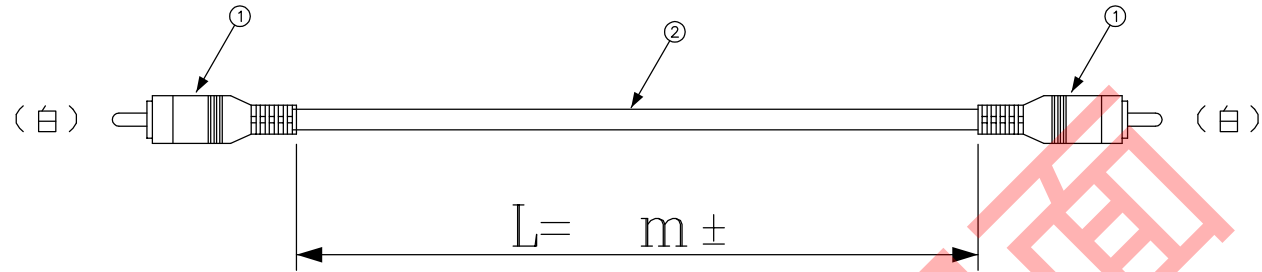

DATA: 12/05/12

CN1

CN2

* 外観上寸法単位指示が無い場合は全てmmとする

メーカー・品名・数量		
①	RCAコネクタ オス(白)	2
②		ケーブル: 黒
③		
④		
⑤		
⑥		
⑦		
⑧		
⑨		
⑩		
⑪		
⑫		
⑬		
⑭		
⑮		

顧客型番:
製品仕様:
製品型番: AV-RP1W/RP1W-※※
図面番号: 0070-0039

△
△
△

 CONNECTING WORK 人と未来と情報、信頼のインターフェース エイム電子株式会社	承	認	作	図