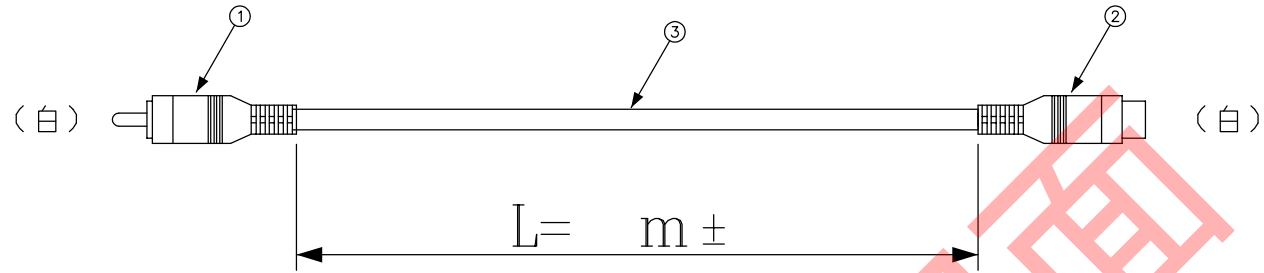

DATA: 04/07/14

CN1

CN2

\* 外観上寸法単位指示が無い場合は全てmmとする

メーカー・品名・数量		
①	RCAコネクタ オス(白)	1
②	RCAコネクタ メス(白)	1
③	ケーブル: 黒	
④		
⑤		
⑥		
⑦		
⑧		
⑨		
⑩		
⑪		
⑫		
⑬		
⑭		
⑮		

顧客型番:
製品仕様:
製品型番: AV-RP1W/RS1W-※※
図面番号: 0070-0051