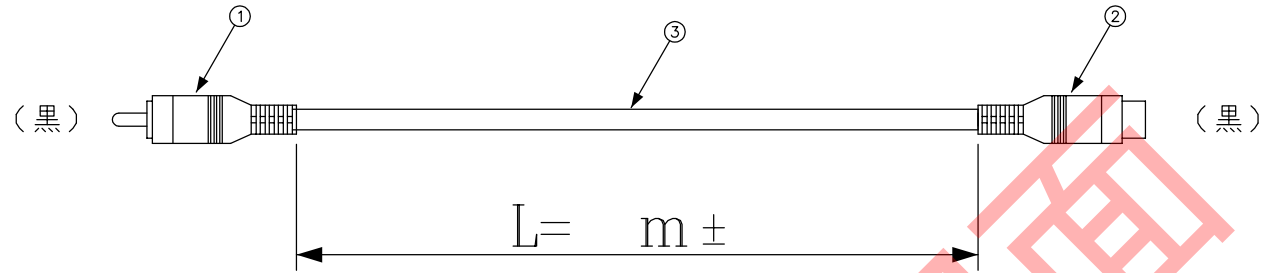

DATA: 04/15/13

CN1

CN2

* 外観上寸法単位指示が無い場合は全てmmとする

メーカー・品名・数量		
①	RCAコネクタ オス(黒)	1
②	RCAコネクタ メス(黒)	1
③	ケーブル:黒	
④		
⑤		
⑥		
⑦		
⑧		
⑨		
⑩		
⑪		
⑫		
⑬		
⑭		
⑮		

顧客型番:
製品仕様:
製品型番: AV-RP1B/RS1B-※※
図面番号: 0070-0069

△
△
△